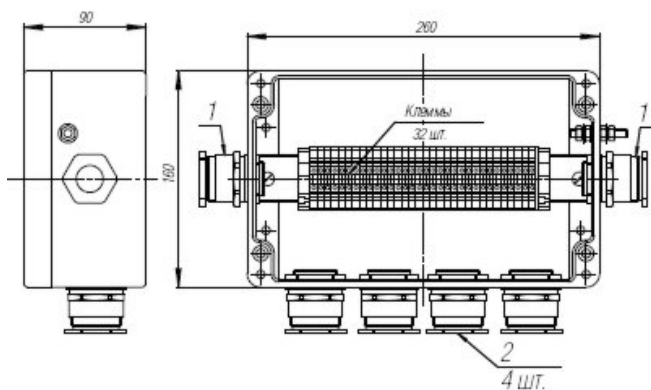

45

Обозначение:

MT 090.00 -

Место установки	Зона 1, 2		
Маркировка взрывозащиты	2ExeII T4		
Защита от внешних воздействий	IP66		
Температура окружающей среды	-55°С до +60°С		
Материал кабельного ввода	Латунь		
Сечение подключаемых проводников	0,2 - 2,5 мм²		
Номер кабельного ввода	Номер исполнения		
Позиция 1	Позиция 2	Клеммы пружинные	Клеммы винтовые
6	7	291	292
6	8	293	294

Архангельск (8182)63-90-72
Астана (7172)727-132
Астрахань (8512)99-46-04
Барнаул (3852)73-04-60
Белгород (4722)40-23-64
Брянск (4832)59-03-52
Владивосток (423)249-28-31
Волгоград (844)278-03-48
Вологда (8172)26-41-59
Воронеж (473)204-51-73
Екатеринбург (343)384-55-89
Иваново (4932)77-34-06

Ижевск (3412)26-03-58
Иркутск (395)279-98-46
Казань (843)206-01-48
Калининград (4012)72-03-81
Калуга (4842)92-23-67
Кемерово (3842)65-04-62
Киров (8332)68-02-04
Краснодар (861)203-40-90
Красноярск (391)204-63-61
Курск (4712)77-13-04
Липецк (4742)52-20-81
Киргизия (996)312-96-26-47

Магнитогорск (3519)55-03-13
Москва (495)268-04-70
Мурманск (8152)59-64-93
Набережные Челны (8552)20-53-41
Нижний Новгород (831)429-08-12
Новокузнецк (3843)20-46-81
Новосибирск (383)227-86-73
Омск (3812)21-46-40
Орел (4862)44-53-42
Оренбург (3532)37-68-04
Пенза (8412)22-31-16
Казахстан (772)734-952-31

Пермь (342)205-81-47
Ростов-на-Дону (863)308-18-15
Рязань (4912)46-61-64
Самара (846)206-03-16
Санкт-Петербург (812)309-46-40
Саратов (845)249-38-78
Севастополь (8692)22-31-93
Симферополь (3652)67-13-56
Смоленск (4812)29-41-54
Сочи (862)225-72-31
Ставрополь (8652)20-65-13
Таджикистан (992)427-82-92-69

Сургут (3462)77-98-35
Тверь (4822)63-31-35
Томск (3822)98-41-53
Тула (4872)74-02-29
Тюмень (3452)66-21-18
Ульяновск (8422)24-23-59
Уфа (347)229-48-12
Хабаровск (4212)92-98-04
Челябинск (351)202-03-61
Череповец (8202)49-02-64
Ярославль (4852)69-52-93

<https://atelex.nt-rt.ru/> || axb@nt-rt.ru