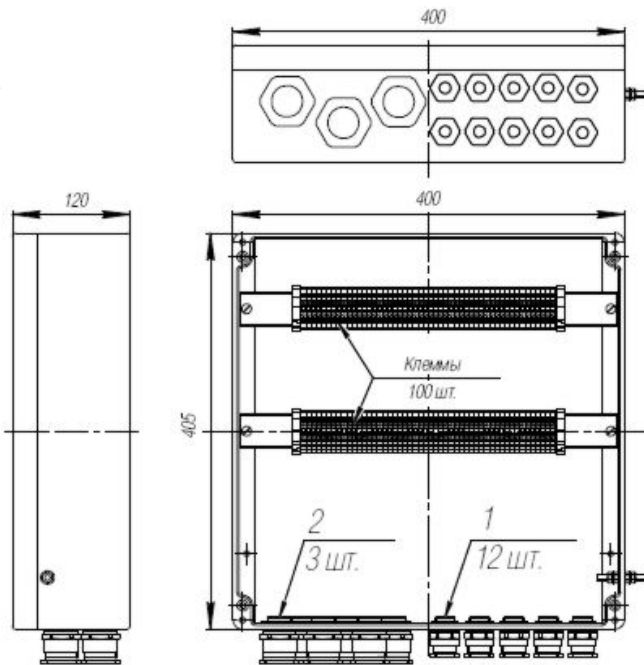

6	6	315	316
6	7	317	318

Архангельск (8182)63-90-72
Астана (7172)727-132
Астрахань (8512)99-46-04
Барнаул (3852)73-04-60
Белгород (4722)40-23-64
Брянск (4832)59-03-52
Владивосток (423)249-28-31
Волгоград (844)278-03-48
Вологда (8172)26-41-59
Воронеж (473)204-51-73
Екатеринбург (343)384-55-89
Иваново (4932)77-34-06

Ижевск (3412)26-03-58
Иркутск (395)279-98-46
Казань (843)206-01-48
Калининград (4012)72-03-81
Калуга (4842)92-23-67
Кемерово (3842)65-04-62
Киров (8332)68-02-04
Краснодар (861)203-40-90
Красноярск (391)204-63-61
Курск (4712)77-13-04
Липецк (4742)52-20-81
Киргизия (996)312-96-26-47

Магнитогорск (3519)55-03-13
Москва (495)268-04-70
Мурманск (8152)59-64-93
Набережные Челны (8552)20-53-41
Нижний Новгород (831)429-08-12
Новокузнецк (3843)20-46-81
Новосибирск (383)227-86-73
Омск (3812)21-46-40
Орел (4862)44-53-42
Оренбург (3532)37-68-04
Пенза (8412)22-31-16
Казахстан (772)734-952-31

Пермь (342)205-81-47
Ростов-на-Дону (863)308-18-15
Рязань (4912)46-61-64
Самара (846)206-03-16
Санкт-Петербург (812)309-46-40
Саратов (845)249-38-78
Севастополь (8692)22-31-93
Симферополь (3652)67-13-56
Смоленск (4812)29-41-54
Сочи (862)225-72-31
Ставрополь (8652)20-65-13
Таджикистан (992)427-82-92-69

Сургут (3462)77-98-35
Тверь (4822)63-31-35
Томск (3822)98-41-53
Тула (4872)74-02-29
Тюмень (3452)66-21-18
Ульяновск (8422)24-23-59
Уфа (347)229-48-12
Хабаровск (4212)92-98-04
Челябинск (351)202-03-61
Череповец (8202)49-02-64
Ярославль (4852)69-52-93

<https://atelex.nt-rt.ru/> || axb@nt-rt.ru