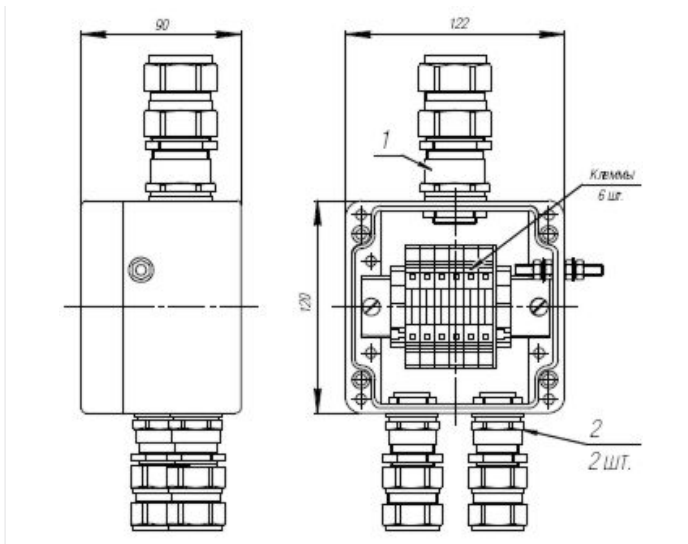

12	11	405	406
12	12	407	408