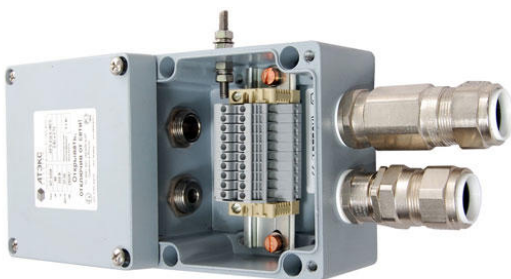

<https://atelex.nt-rt.ru/> || axb@nt-rt.ru

Коробка клеммная взрывобезопасная с кабельными вводами под бронированный кабель. Габарит 122x120x90

Сертификация

Характеристики

В таблице готовых решений указаны характеристики конкретного изделия, обусловленные набором компонентов, входящих в состав клеммной коробки.