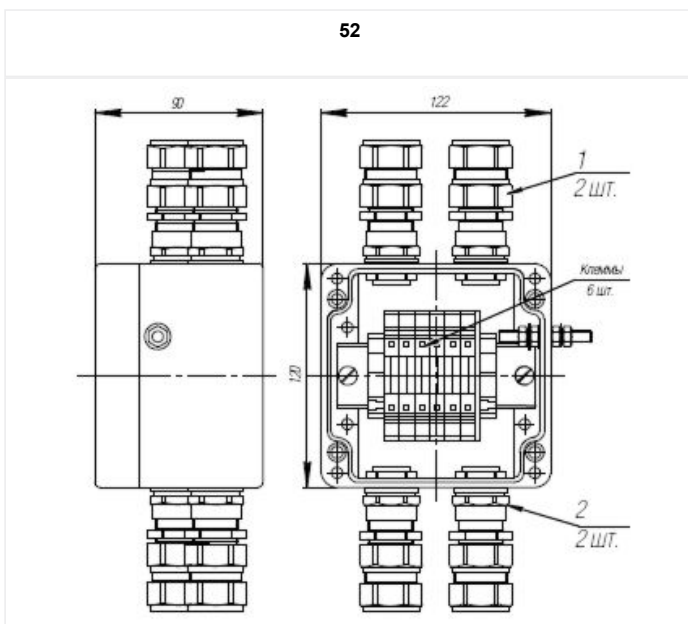

Обозначение:

MT 090.02 -

Место установки	Зона 1, 2		
Маркировка взрывозащиты	2ExeIIТ4		
Защита от внешних воздействий	IP66		
Температура окружающей среды	-55°С до +60°С		
Материал кабельного ввода	Латунь		
Сечение подключаемых проводников	0,2 - 2,5 мм²		
Номер кабельного ввода	Номер исполнения		
Позиция 1	Позиция 2	Клеммы пружинные	Клеммы винтовые
6	6	209	210
6	7	211	212
7	6	213	214