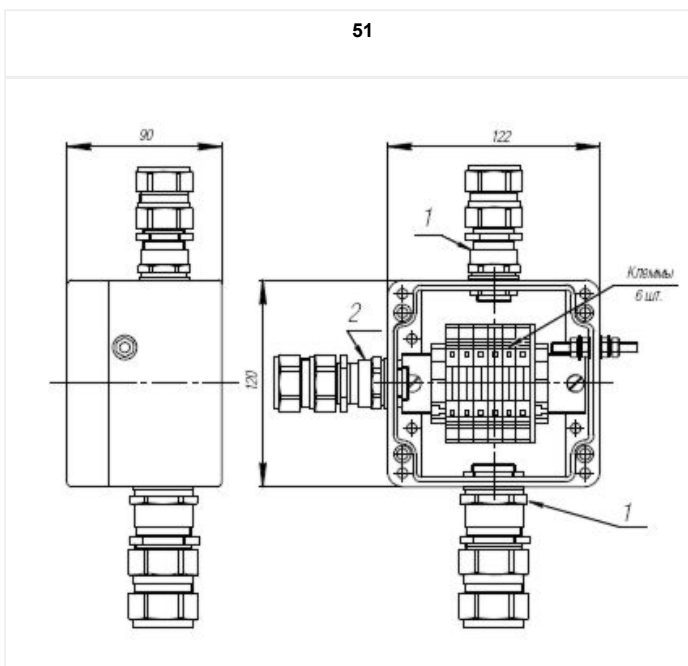

Обозначение:

MT 090.02 -

Место установки	Зона 1, 2		
Маркировка взрывозащиты	2ExeIIТ4		
Защита от внешних воздействий	IP66		
Температура окружающей среды	-55°С до +60°С		
Материал кабельного ввода	Латунь		
Сечение подключаемых проводников	0,5 - 6,0 мм²		
Номер кабельного ввода	Номер исполнения		
Позиция 1	Позиция 2	Клеммы пружинные	Клеммы винтовые
11	11	201	202
11	12	203	204
12	11	205	206
12	12	207	208