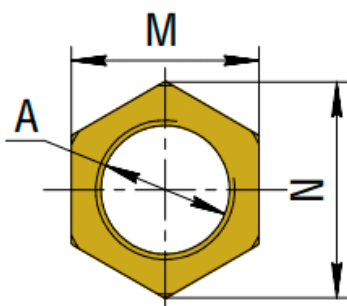

Контргайки серии КК

Контргайки рекомендуется использовать для закрепления кабельных вводов, заглушек и переходников в оборудовании, толщина стенки которого не позволяет нарезать в нем необходимого количества витков резьбы для фиксации вводного элемента.

Контргайки изготавливаются из латуни, никелированной латуни, нержавеющей стали.

Габаритные размеры контргайки серии КК

Латунь	Никелированная латунь	Нержавеющая сталь	Тип резьбы вводного элемента, диаметр А	Размер шестигранника под ключ М x N, мм	Минимальная толщина, мм
16КК	16КК Ni	16КК SS	M16x1,5	20x22	2,5
20КК	20КК Ni	20КК SS	M20x1,5	23x25,3	2,75
25КК	25КК Ni	25КК SS	M25x1,5	29x33	3,25
32КК	32КК Ni	32КК SS	M32x1,5	36x39,2	3,5
40КК	40КК Ni	40КК SS	M40x1,5	45x50	4
50КК	50КК Ni	50КК SS	M50x1,5	55x60	4,25
63КК	63КК Ni	63КК SS	M63x1,5	68x73	4,75
75КК	75КК Ni	75КК SS	M75x1,5	81x88	4,75
90КК	90КК Ni	90КК SS	M90x1,5	100x110	6,5
20КК 1/2NPT	20КК 1/2NPT Ni	20КК 1/2NPT SS	1/2"NPT	27x30	5
25КК 3/4NPT	25КК 3/4NPT Ni	25КК 3/4NPT SS	3/4"NPT	33x36,3	4,75
32КК 1NPT	32КК 1NPT Ni	32КК 1NPT SS	1"NPT	41x45	4,75
40КК 1 1/4NPT	40КК 1 1/4NPT Ni	40КК 1 1/4NPT SS	1 1/4"NPT	50x55	4,75
50КК 1 1/2NPT	50КК 1 1/2NPT Ni	50КК 1 1/2NPT SS	1 1/2"NPT	60x66	5
63КК 2NPT	63КК 2NPT Ni	63КК 2NPT SS	2"NPT	70x77	5
75КК 2 1/2NPT	75КК 2 1/2NPT Ni	75КК 2 1/2NPT SS	2 1/2"NPT	80x88	10