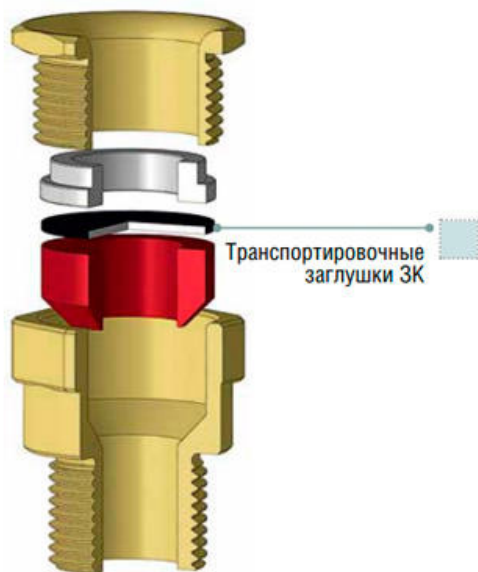

Транспортировочные заглушки для кабельных вводов серии ЗК

Технические условия	ТУ 3599-004-15232514-2014
Сертификат соответствия	ТР ТС 012/2011
Маркировки взрывозащиты	Можно эксплуатировать только с кабельными вводами 1Ex e IIC Gb X, (в других случаях перед началом эксплуатации удалить)
Класс взрывоопасной зоны	Зона 1 и 2
Защита от внешних воздействий	IP66
Температура эксплуатации	-60 °C ≤ Ta ≤ +130 °C
Климатическое исполнение	У1, У3, УХЛ1, ХЛ1
Материал	Нержавеющая сталь

Транспортировочные заглушки серии ЗК предназначены для:

- транспортировки и эксплуатации изделий с кабельными вводами 1Ex e IIC Gb X: в данном случае кабельные вводы будут являться заглушками, т.е. резервными;
- в остальных случаях только для транспортировки и хранения изделий с кабельными вводами: предотвращение попадания внутрь изделия инородных предметов до начала монтажа.

Транспортировочные заглушки изготавливаются из нержавеющей стали AISI304.

Они устанавливаются после уплотнения смещения и обеспечивают защиту не ниже IP66.

Архангельск (8182)63-90-72
Астана (7172)727-132
Астрахань (8512)99-46-04
Барнаул (3852)73-04-60
Белгород (4722)40-23-64
Брянск (4832)59-03-52
Владивосток (423)249-28-31
Волгоград (844)278-03-48
Вологда (8172)26-41-59
Воронеж (473)204-51-73
Екатеринбург (343)384-55-89
Иваново (4932)77-34-06