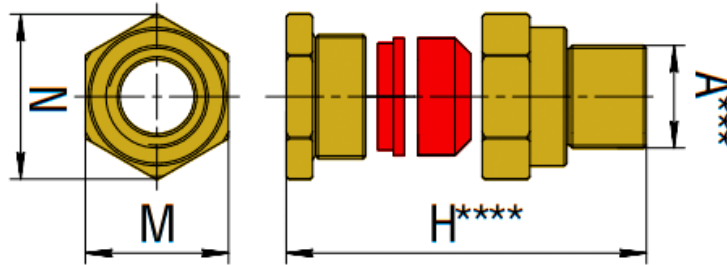

Габаритные размеры

Таблица выбора кабельного ввода серии НК

Обозначение ввода*	Диаметр оболочки кабеля min-max, мм	Тип и размер резьбы А***	М x N, мм	Н****, мм	Масса**, г
16НК	3,1-8,6	M16x1,5	24x26,2	46	62
20s16НК	3,1-8,6	M20x1,5	24x26,2	44	63
20sНК	6,1-11,7	M20x1,5	24x26,2	44	56
20НК	6,5-13,9	M20x1,5	27x29,5	46	61
25НК	11,1-19,9	M25x1,5	36x39,2	55	127
32НК	17-25,9	M32x1,5	41x45	56	149
40НК	23,5-31,9	M40x1,5	50x55	56	221
50sНК	29,5-38,2	M50x1,5	55x61/55x60	52	224
50НК	35,6-44	M50x1,5	60x65	55	262
63sНК	41,6-49,9	M63x1,5	68x72 70x75	53	360
63НК	47,2-55,9	M63x1,5	75x80	55	392
75sНК	54,0-61,9	M75x1,5	80x85	57	508
75НК	61,7-67,9	M75x1,5	85x93/85x90	63	515
90НК	66,6-79,9	M90x1,5	110x118	100	1346

* – Указано стандартное обозначение кабельного ввода из латуни.

** – Масса указана для ввода из латуни.

*** – Метрическая резьба стандартна, возможно исполнение с резьбой NPT.

**** – Длина ввода в несвинченном состоянии.

Архангельск (8182)63-90-72
Астана (7172)727-132
Астрахань (8512)99-46-04
Барнаул (3852)73-04-60
Белгород (4722)40-23-64
Брянск (4832)59-03-52
Владивосток (423)249-28-31
Волгоград (844)278-03-48
Вологда (8172)26-41-59
Воронеж (473)204-51-73
Екатеринбург (343)384-55-89
Иваново (4932)77-34-06

Ижевск (3412)26-03-58
Иркутск (395)279-98-46
Казань (843)206-01-48
Калининград (4012)72-03-81
Калуга (4842)92-23-67
Кемерово (3842)65-04-62
Киров (8332)68-02-04
Краснодар (861)203-40-90
Красноярск (391)204-63-61
Курск (4712)77-13-04
Липецк (4742)52-20-81
Киргизия (996)312-96-26-47

Магнитогорск (3519)55-03-13
Москва (495)268-04-70
Мурманск (8152)59-64-93
Набережные Челны (8552)20-53-41
Нижний Новгород (831)429-08-12
Новокузнецк (3843)20-46-81
Новосибирск (383)227-86-73
Омск (3812)21-46-40
Орел (4862)44-53-42
Оренбург (3532)37-68-04
Пенза (8412)22-31-16
Казахстан (772)734-952-31

Пермь (342)205-81-47
Ростов-на-Дону (863)308-18-15
Рязань (4912)46-61-64
Самара (846)206-03-16
Санкт-Петербург (812)309-46-40
Саратов (845)249-38-78
Севастополь (8692)22-31-93
Симферополь (3652)67-13-56
Смоленск (4812)29-41-54
Сочи (862)225-72-31
Ставрополь (8652)20-65-13
Таджикистан (992)427-82-92-69

Сургут (3462)77-98-35
Тверь (4822)63-31-35
Томск (3822)98-41-53
Тула (4872)74-02-29
Тюмень (3452)66-21-18
Ульяновск (8422)24-23-59
Уфа (347)229-48-12
Хабаровск (4212)92-98-04
Челябинск (351)202-03-61
Череповец (8202)49-02-64
Ярославль (4852)69-52-93

<https://atelex.nt-rt.ru/> || axb@nt-rt.ru