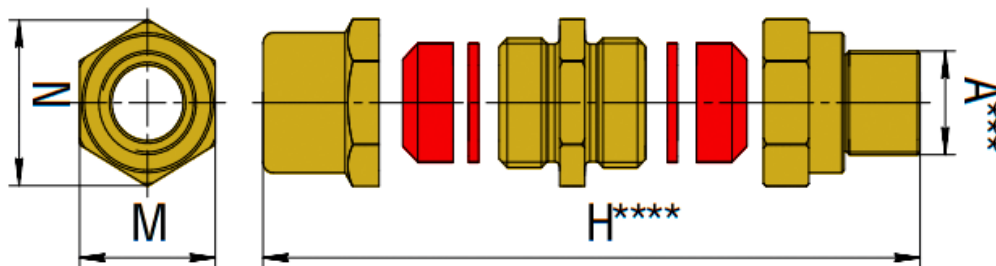

Вводы имеют тройную маркировку взрывозащиты по газу и маркировку защиты по пыли и предназначены для эксплуатации в составе законченных изделий во взрывоопасных зонах классов 0, 1 и 2, а также 20, 21 и 22.

Габаритные размеры

Таблица выбора кабельного ввода

Обозначение ввода*	Диаметр оболочки кабеля min-max, мм	Тип и размер резьбы А***	Размеры под ключ М x N, мм	Н****, мм	Масса**, г
20s16НН	3,1-8,6	M20x1,5	24x26,2	79	-
20sНН	6,1-11,7	M20x1,5	24x26,2	79	-
20НН	6,5-13,9	M20x1,5	27x29,5	82	-
25НН	11,1-19,9	M25x1,5	36x39,2	98	-
32НН	17,0-25,9	M32x1,5	41x45	101	-
40НН	23,5-31,9	M40x1,5	50x55	103	-
50sНН	29,5-38,2	M50x1,5	55x61	95	-
50НН	35,6-44,0	M50x1,5	60x65	98	-
63sНН	41,6-49,9	M63x1,5	68x72	99	-
63НН	47,2-55,9	M63x1,5	75x80	100	-
75sНН	54,0-61,9	M75x1,5	80x85	109	-
75НН	61,7-67,9	M75x1,5	85x93	107	-
90НН	66,6-79,9	M90x1,5	110x118,5	179	-

* – Указано стандартное обозначение кабельного ввода из латуни.

** – Масса указана для ввода из латуни.

*** – Метрическая резьба стандартна, возможно исполнение с резьбой NPT.

**** – Длина ввода в несвинченном состоянии.

Архангельск (8182)63-90-72
Астана (7172)727-132
Астрахань (8512)99-46-04
Барнаул (3852)73-04-60
Белгород (4722)40-23-64
Брянск (4832)59-03-52
Владивосток (423)249-28-31
Волгоград (844)278-03-48
Вологда (8172)26-41-59
Воронеж (473)204-51-73
Екатеринбург (343)384-55-89
Иваново (4932)77-34-06

Ижевск (3412)26-03-58
Иркутск (395)279-98-46
Казань (843)206-01-48
Калининград (4012)72-03-81
Калуга (4842)92-23-67
Кемерово (3842)65-04-62
Киров (8332)68-02-04
Краснодар (861)203-40-90
Красноярск (391)204-63-61
Курск (4712)77-13-04
Липецк (4742)52-20-81
Киргизия (996)312-96-26-47

Магнитогорск (3519)55-03-13
Москва (495)268-04-70
Мурманск (8152)59-64-93
Набережные Челны (8552)20-53-41
Нижний Новгород (831)429-08-12
Новокузнецк (3843)20-46-81
Новосибирск (383)227-86-73
Омск (3812)21-46-40
Орел (4862)44-53-42
Оренбург (3532)37-68-04
Пенза (8412)22-31-16
Казахстан (772)734-952-31

Пермь (342)205-81-47
Ростов-на-Дону (863)308-18-15
Рязань (4912)46-61-64
Самара (846)206-03-16
Санкт-Петербург (812)309-46-40
Саратов (845)249-38-78
Севастополь (8692)22-31-93
Симферополь (3652)67-13-56
Смоленск (4812)29-41-54
Сочи (862)225-72-31
Ставрополь (8652)20-65-13
Таджикистан (992)427-82-92-69

Сургут (3462)77-98-35
Тверь (4822)63-31-35
Томск (3822)98-41-53
Тула (4872)74-02-29
Тюмень (3452)66-21-18
Ульяновск (8422)24-23-59
Уфа (347)229-48-12
Хабаровск (4212)92-98-04
Челябинск (351)202-03-61
Череповец (8202)49-02-64
Ярославль (4852)69-52-93