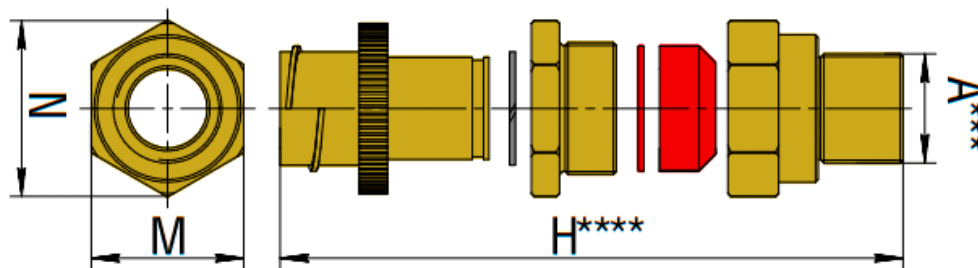

Вводы имеют тройную маркировку взрывозащиты по газу и маркировку защиты по пыли и предназначены для эксплуатации в составе законченных изделий во взрывоопасных зонах классов 0, 1 и 2, а также 20, 21 и 22.

Габаритные размеры

Таблица выбора кабельного ввода серии СК

Обозначение ввода*	Диаметр оболочки кабеля min-max, мм	Диаметр металлорукава, мм		Тип и размер резьбы А***	Размеры под ключ М x N, мм	Н****, мм	Масса**, г
		Двнутри	Днаруж				
20s16СК010	3,1-8,1	9,5	13	M20x1,5	24x26,2	95	82
20s16СК030	3,1-8,6	12	15,5	M20x1,5	24x26,2	95	84
20sСК040	6,1-11,7	13	16	M20x1,5	24x26,2	105	78
20sСК045	6,1-11,7	13,9	18,9	M20x1,5	24x26,2	105	77
20sСК060	6,1-11,7	14,7	18,7	M20x1,5	24x26,2	105	79
20СК050	6,5-13,0	15,6	21	M20x1,5	27x29,5	110	95
20СК066	6,5-13,9	16,9	20,5	M20x1,5	27x29,5	110	92
20СК070	6,5-13,9	18	21	M20x1,5	27x29,5	110	96
20СК080	6,5-13,9	20	23,5	M20x1,5	27x29,5	110	108
25СК110	11,1-19,0	22,3	26,5	M25x1,5	36x39,6	118	181
25СК120	11,1-19,9	25,1	29	M25x1,5	36x39,6	118	183
32СК250	17-25,9	28,1	32	M32x1,5	41x45	118	216
32СК280	17-25,9	30,4	38	M32x1,5	41x45	118	214
40СК300	23,5-31,9	36,4	44	M40x1,5	50x55	124	315

* – Указано стандартное обозначение кабельного ввода из латуни.

** – Масса указана для ввода из латуни.

*** – Метрическая резьба стандартна, возможно исполнение с резьбой NPT.

**** – Длина ввода в несвинченном состоянии.

Архангельск (8182)63-90-72
Астана (7172)727-132
Астрахань (8512)99-46-04
Барнаул (3852)73-04-60
Белгород (4722)40-23-64
Брянск (4832)59-03-52
Владивосток (423)249-28-31
Волгоград (844)278-03-48
Вологда (8172)26-41-59
Воронеж (473)204-51-73
Екатеринбург (343)384-55-89
Иваново (4932)77-34-06

Ижевск (3412)26-03-58
Иркутск (395)279-98-46
Казань (843)206-01-48
Калининград (4012)72-03-81
Калуга (4842)92-23-67
Кемерово (3842)65-04-62
Киров (8332)68-02-04
Краснодар (861)203-40-90
Красноярск (391)204-63-61
Курск (4712)77-13-04
Липецк (4742)52-20-81
Киргизия (996)312-96-26-47

Магнитогорск (3519)55-03-13
Москва (495)268-04-70
Мурманск (8152)59-64-93
Набережные Челны (8552)20-53-41
Нижний Новгород (831)429-08-12
Новокузнецк (3843)20-46-81
Новосибирск (383)227-86-73
Омск (3812)21-46-40
Орел (4862)44-53-42
Оренбург (3532)37-68-04
Пенза (8412)22-31-16
Казахстан (772)734-952-31

Пермь (342)205-81-47
Ростов-на-Дону (863)308-18-15
Рязань (4912)46-61-64
Самара (846)206-03-16
Санкт-Петербург (812)309-46-40
Саратов (845)249-38-78
Севастополь (8692)22-31-93
Симферополь (3652)67-13-56
Смоленск (4812)29-41-54
Сочи (862)225-72-31
Ставрополь (8652)20-65-13
Таджикистан (992)427-82-92-69

Сургут (3462)77-98-35
Тверь (4822)63-31-35
Томск (3822)98-41-53
Тула (4872)74-02-29
Тюмень (3452)66-21-18
Ульяновск (8422)24-23-59
Уфа (347)229-48-12
Хабаровск (4212)92-98-04
Челябинск (351)202-03-61
Череповец (8202)49-02-64
Ярославль (4852)69-52-93

<https://atelex.nt-rt.ru/> || axb@nt-rt.ru