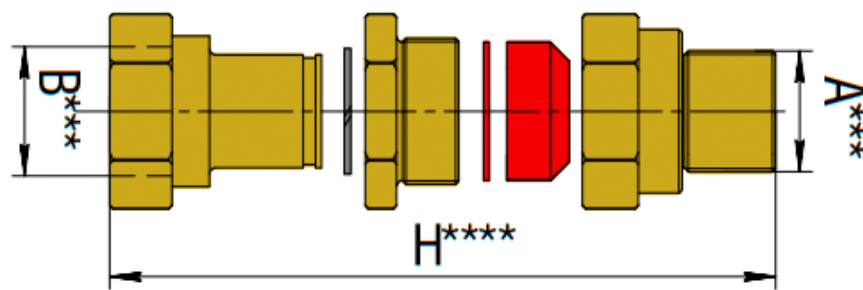

Габаритные размеры

Таблица выбора кабельного ввода серии ВК-РК

Обозначение ввода*	Диаметр оболочки кабеля min-max, мм	Тип и размер резьбы А***	Тип и размер внутренней резьбы В*	Размеры под ключ М x N, мм	Н****, мм	Масса**, г
ВК-20s16РК	3,1-8,6	M20x1,5	M20x1,5	24x26,2	90	90
ВК-20sРК	6,1-11,7	M20x1,5	M20x1,5	24x26,2	90	100
ВК-20РК	6,5-13,9	M20x1,5	M20x1,5	27x29,5	100	118
ВК-25РК	11,1-19,9	M25x1,5	M25x1,5	36x39,2	120	233
ВК-32РК	17,0-25,9	M32x1,5	M32x1,5	41x45	130	301
ВК-40РК	23,5-31,9	M40x1,5	M40x1,5	50x55	130	433
ВК-50sРК	29,5-38,2	M50x1,5	M50x1,5	55x61	73	-
ВК-50РК	35,6-44,0	M50x1,5	M50x1,5	60x65	73	-
ВК-63sРК	41,6-49,9	M63x1,5	M63x1,5	68x72	75	-
ВК-63РК	47,2-55,9	M63x1,5	M63x1,5	75x80	75	-
ВК-75sРК	54,0-61,9	M75x1,5	M75x1,5	80x85	76	-
ВК-75РК	61,7-67,9	M75x1,5	M75x1,5	85x93	76	-
ВК-90РК	66,6-79,9	M90x1,5	M90x1,5	110x118	80	-

* – Указано стандартное обозначение кабельного ввода из латуни.

** – Масса указана для ввода из латуни.

*** – Метрическая резьба стандартна, возможно исполнение с резьбой NPT.

**** – Длина ввода в несвинченном состоянии.

Архангельск (8182)63-90-72
Астана (7172)727-132
Астрахань (8512)99-46-04
Барнаул (3852)73-04-60
Белгород (4722)40-23-64
Брянск (4832)59-03-52
Владивосток (423)249-28-31
Волгоград (844)278-03-48
Вологда (8172)26-41-59
Воронеж (473)204-51-73
Екатеринбург (343)384-55-89
Иваново (4932)77-34-06

Ижевск (3412)26-03-58
Иркутск (395)279-98-46
Казань (843)206-01-48
Калининград (4012)72-03-81
Калуга (4842)92-23-67
Кемерово (3842)65-04-62
Киров (8332)68-02-04
Краснодар (861)203-40-90
Красноярск (391)204-63-61
Курск (4712)77-13-04
Липецк (4742)52-20-81
Киргизия (996)312-96-26-47

Магнитогорск (3519)55-03-13
Москва (495)268-04-70
Мурманск (8152)59-64-93
Набережные Челны (8552)20-53-41
Нижний Новгород (831)429-08-12
Новокузнецк (3843)20-46-81
Новосибирск (383)227-86-73
Омск (3812)21-46-40
Орел (4862)44-53-42
Оренбург (3532)37-68-04
Пенза (8412)22-31-16
Казахстан (772)734-952-31

Пермь (342)205-81-47
Ростов-на-Дону (863)308-18-15
Рязань (4912)46-61-64
Самара (846)206-03-16
Санкт-Петербург (812)309-46-40
Саратов (845)249-38-78
Севастополь (8692)22-31-93
Симферополь (3652)67-13-56
Смоленск (4812)29-41-54
Сочи (862)225-72-31
Ставрополь (8652)20-65-13
Таджикистан (992)427-82-92-69

Сургут (3462)77-98-35
Тверь (4822)63-31-35
Томск (3822)98-41-53
Тула (4872)74-02-29
Тюмень (3452)66-21-18
Ульяновск (8422)24-23-59
Уфа (347)229-48-12
Хабаровск (4212)92-98-04
Челябинск (351)202-03-61
Череповец (8202)49-02-64
Ярославль (4852)69-52-93

<https://atelex.nt-rt.ru/> || axb@nt-rt.ru