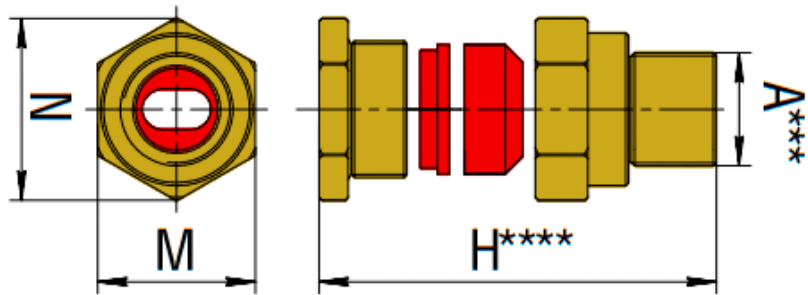

Габаритные размеры

Технические характеристики кабельного ввода серии ВК-ТК

Обозначение ввода*	Диаметр оболочки кабеля min-мах, мм	Тип и размер резьбы А*	Размеры под ключ М x N, мм	Н****, мм	Масса**, г
ВК-20s16ТК	(6,3x4) - (11,7x7)	M20x1,5	27x29,5	46	61
ВК-20sТК	(8,1x5,8) - (13,5x6,2)	M20x1,5	27x29,5	46	61
ВК-20ТК	(10,3x5,6) - (13,5x9)	M20x1,5	27x29,5	46	61
ВК-32s16ТК	(8,3x3,7) - (10,5x6)	M32x1,5	41x45	56	149
ВК-32sТК	(10,4x3,8) - (12,9x7,1)	M32x1,5	41x45	56	149
ВК-32ТК	(12,5x3,7) - (15,4x6,5)	M32x1,5	41x45	56	149

* – Указано стандартное обозначение кабельного ввода из латуни.

** – Масса указана для ввода из латуни.

*** – Метрическая резьба стандартна, возможно исполнение с резьбой NPT.

**** – Длина ввода в несвинченном состоянии.

Архангельск (8182)63-90-72
Астана (7172)727-132
Астрахань (8512)99-46-04
Барнаул (3852)73-04-60
Белгород (4722)40-23-64
Брянск (4832)59-03-52
Владивосток (423)249-28-31
Волгоград (844)278-03-48
Вологда (8172)26-41-59
Воронеж (473)204-51-73
Екатеринбург (343)384-55-89
Иваново (4932)77-34-06

Ижевск (3412)26-03-58
Иркутск (395)279-98-46
Казань (843)206-01-48
Калининград (4012)72-03-81
Калуга (4842)92-23-67
Кемерово (3842)65-04-62
Киров (8332)68-02-04
Краснодар (861)203-40-90
Красноярск (391)204-63-61
Курск (4712)77-13-04
Липецк (4742)52-20-81
Киргизия (996)312-96-26-47

Магнитогорск (3519)55-03-13
Москва (495)268-04-70
Мурманск (8152)59-64-93
Набережные Челны (8552)20-53-41
Нижний Новгород (831)429-08-12
Новокузнецк (3843)20-46-81
Новосибирск (383)227-86-73
Омск (3812)21-46-40
Орел (4862)44-53-42
Оренбург (3532)37-68-04
Пенза (8412)22-31-16
Казахстан (772)734-952-31

Пермь (342)205-81-47
Ростов-на-Дону (863)308-18-15
Рязань (4912)46-61-64
Самара (846)206-03-16
Санкт-Петербург (812)309-46-40
Саратов (845)249-38-78
Севастополь (8692)22-31-93
Симферополь (3652)67-13-56
Смоленск (4812)29-41-54
Сочи (862)225-72-31
Ставрополь (8652)20-65-13
Таджикистан (992)427-82-92-69

Сургут (3462)77-98-35
Тверь (4822)63-31-35
Томск (3822)98-41-53
Тула (4872)74-02-29
Тюмень (3452)66-21-18
Ульяновск (8422)24-23-59
Уфа (347)229-48-12
Хабаровск (4212)92-98-04
Челябинск (351)202-03-61
Череповец (8202)49-02-64
Ярославль (4852)69-52-93

<https://atelex.nt-rt.ru/> || axb@nt-rt.ru