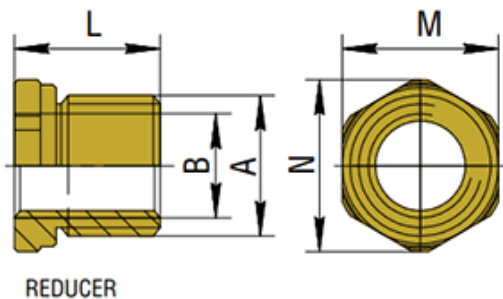

Габаритные размеры переходников серии ВК-ВА

Тип	Код заказа*	Тип и размер резьбы А	Тип и размер резьбы В	Общая длина L, мм	Размер шестигранника под ключ М x N, мм
	ВК-ВА20-25	M20x1,5	M25x1,5	35	30x33
	ВК-ВА20-32	M20x1,5	M32x1,5	35	36x39,2
	ВК-ВА25-32	M25x1,5	M32x1,5	35	36x39,2
	ВК-ВА25-40	M25x1,5	M40x1,5	35	46x50,6
	ВК-ВА32-40	M32x1,5	M40x1,5	35	46x50,6
	ВК-ВА25-1NPT	M25x1,5	1"NPT	35	36x39,2
ВК-ВА25-20	M25x1,5	M20x1,5	23	30x33	
ВК-ВА32-20	M32x1,5	M20x1,5	23	36x39,2	