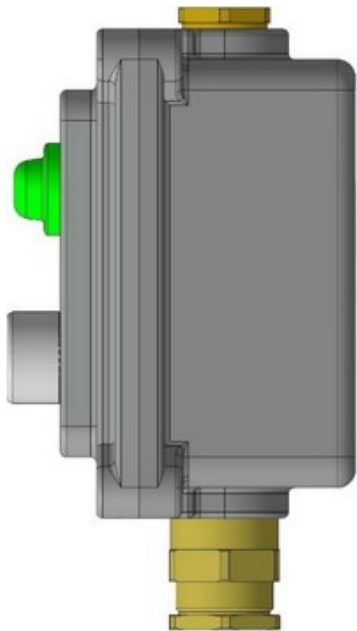

LPS207-230-XX

1Ex d IIC T6 Gb X
-60°C ≤Ta≤+40°C (УХЛ1)
~230В 16А