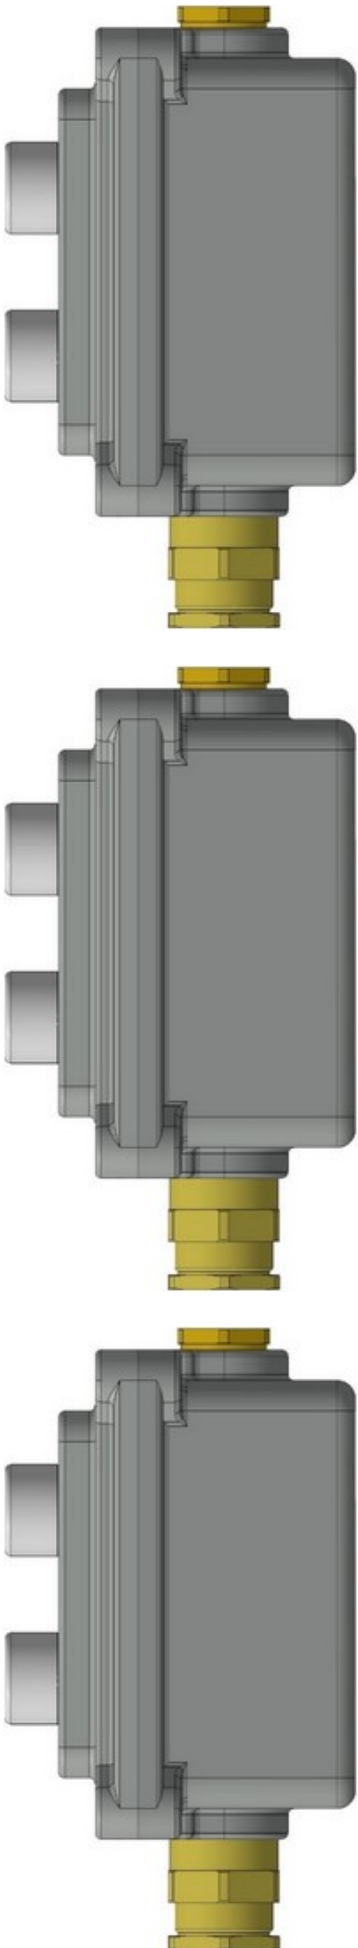

Готовые решения LPS2

LPS201-230-XX 1Ex d IIC T6 Gb X

-60°C ≤ Ta ≤ +40°C (УХЛ1)
~230В 16А

Комплектность:

- оболочка LPS2;
- кнопка без фиксации черная, 1НР+1НЗ;
- кнопка без фиксации красная, 1НР+1НЗ;
- кабельный ввод XX*

LPS201-24-XX

1Ex d IIC T6 Gb X
-60°C ≤ Ta ≤ +40°C (УХЛ1)
±24В 1А

Комплектность:

- оболочка LPS2;
- кнопка без фиксации черная, 1НР+1НЗ;
- кнопка без фиксации красная, 1НР+1НЗ;
- кабельный ввод XX*

LPS202-230-XX

1Ex d IIC T6 Gb X
-60°C ≤ Ta ≤ +40°C (УХЛ1)
~230В 16А

Комплектность:

- оболочка LPS2;
- кнопка без фиксации черная, 1НР+1НЗ;
- кнопка без фиксации красная, 1НР+1НЗ;
- кнопка без фиксации зеленая, 1НР+1НЗ;
- кабельный ввод XX*

LPS202-24-XX

1Ex d IIC T6 Gb X
-60°C ≤ Ta ≤ +40°C (УХЛ1)
±24В 1А