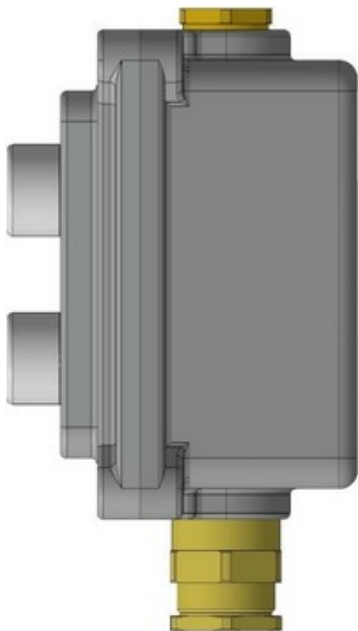

Комплектность:

- оболочка LPS2;
- кнопка без фиксации зеленая, 1НР+1НЗ;
- кнопка без фиксации красная, 1НР+1НЗ;
- кабельный ввод XX*

LPS203-230-XX

1Ex d IIC T6 Gb X
-60°C ≤ Ta ≤ +40°C (УХЛ1)
~230В 16А