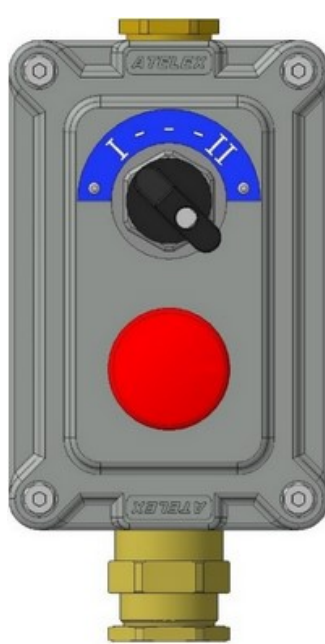

Комплектность:

- оболочка LPS2;
- переключатель 2 позиции: I - II;
- кнопка с фиксацией красная, 1НР+1НЗ;
- кабельный ввод XX*

LPS209-230-XX

1Ex d IIC T6 Gb X
-60°C ≤Ta≤+40°C (УХЛ1)
~230В 16А