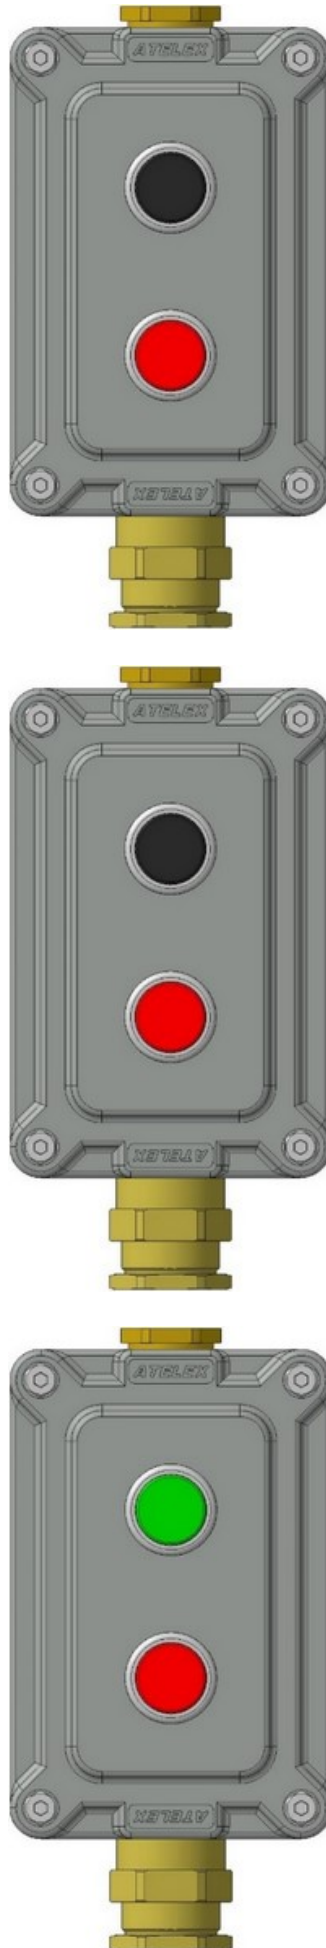

Готовые решения LPS2

LPS201-230-XX 1Ex d IIC T6 Gb X

-60°C ≤ Ta ≤ +40°C (УХЛ1)
~230В 16А

Комплектность:

- оболочка LPS2;
- кнопка без фиксации черная, 1НР+1НЗ;
- кнопка без фиксации красная, 1НР+1НЗ;
- кабельный ввод XX*

LPS201-24-XX

1Ex d IIC T6 Gb X
-60°C ≤ Ta ≤ +40°C (УХЛ1)
±24В 1А

Комплектность:

- оболочка LPS2;
- кнопка без фиксации черная, 1НР+1НЗ;
- кнопка без фиксации красная, 1НР+1НЗ;
- кабельный ввод XX*

LPS202-230-XX

1Ex d IIC T6 Gb X
-60°C ≤ Ta ≤ +40°C (УХЛ1)
~230В 16А

Комплектность:

- оболочка LPS2;
- кнопка без фиксации черная, 1НР+1НЗ;
- кнопка без фиксации красная, 1НР+1НЗ;
- кнопка без фиксации зеленая, 1НР+1НЗ;
- кабельный ввод XX*

LPS202-24-XX

1Ex d IIC T6 Gb X
-60°C ≤ Ta ≤ +40°C (УХЛ1)
±24В 1А