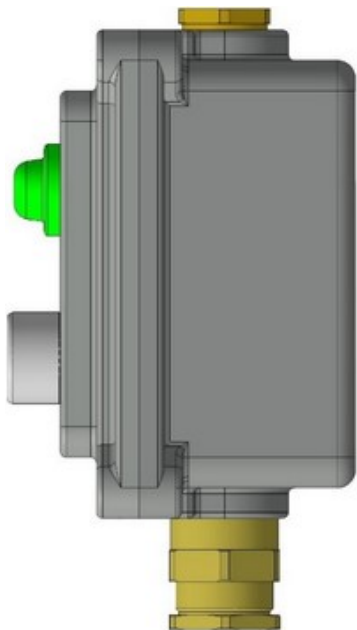

LPS206-24-XX

1Ex d IIC T6 Gb X
-60°C ≤Ta≤+40°C (УХЛ1)
±24В 1А

Комплектность:

- оболочка LPS2;
- лампа индикаторная зеленая;
- кнопка без фиксации зеленая, 1НР+1НЗ;
- кабельный ввод XX*