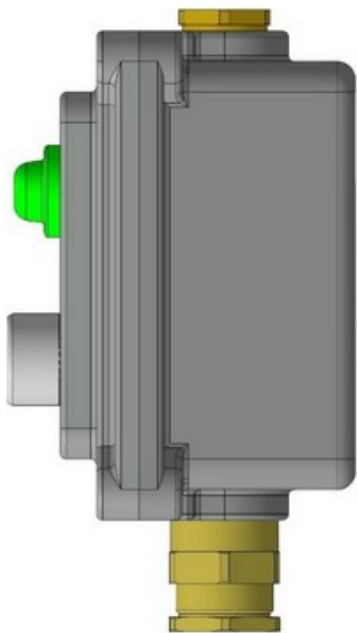

Комплектность:

- оболочка LPS2;
- лампа индикаторная зеленая;
- кнопка без фиксации черная, 1HP+1H3;
- кабельный ввод XX*

LPS205-24-XX

1Ex d IIC T6 Gb X
-60°C ≤Ta≤+40°C (УХЛ1)
±24В 1А