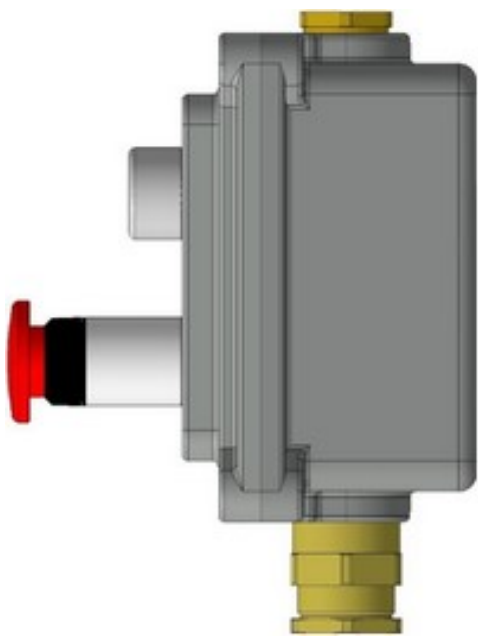

Комплектность:

- оболочка LPS2;
- кнопка без фиксации черная, 1HP+1H3;
- кнопка с фиксацией красная, 1HP+1H3;
- кабельный ввод XX*

LPS204-24-XX

1Ex d IIC T6 Gb X
-60°C ≤Ta≤+40°C (УХЛ1)
±24В 1А