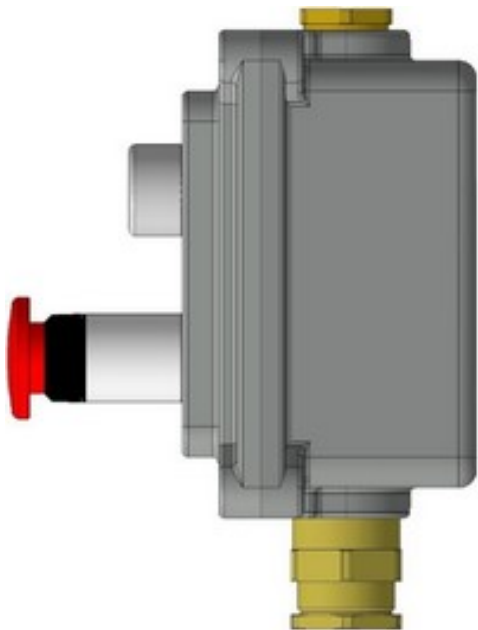

LPS202-24-XX

1Ex d IIC T6 Gb X
-60°C ≤ Ta ≤ +40°C (УХЛ1)
±24В 1А

Комплектность:

- оболочка LPS2;
- кнопка без фиксации зеленая, 1НР+1НЗ;
- кнопка без фиксации красная, 1НР+1НЗ;
- кабельный ввод XX*

LPS203-230-XX

1Ex d IIC T6 Gb X
-60°C ≤ Ta ≤ +40°C (УХЛ1)
~230В 16А

Комплектность:

- оболочка LPS2;
- кнопка без фиксации зеленая, 1НР+1НЗ;
- кнопка без фиксации красная, 1НР+1НЗ;
- кабельный ввод XX*

LPS203-24-XX

1Ex d IIC T6 Gb X
-60°C ≤ Ta ≤ +40°C (УХЛ1)
±24В 1А