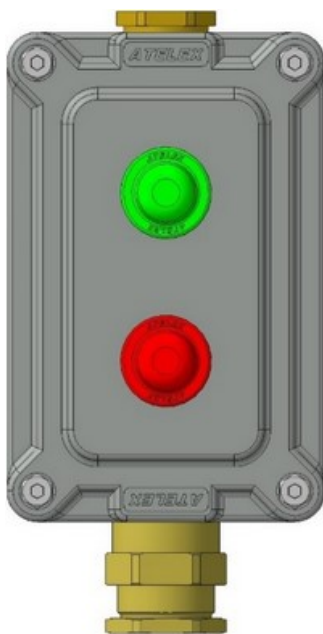

Комплектность:

- оболочка LPS2;
- лампа индикаторная зеленая;
- лампа индикаторная красная;
- кабельный ввод XX*

LPS210-230-XX

1Ex d IIC T6 Gb X
 $-60^{\circ}\text{C} \leq T_a \leq +40^{\circ}\text{C}$ (УХЛ1)
~230В 16А