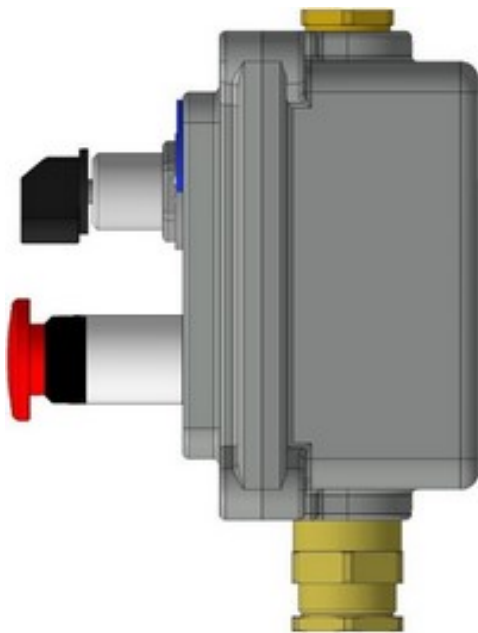

Комплектность:

- оболочка LPS2;
- переключатель 2 позиции: I - II;
- кнопка с фиксацией красная, 1НР+1НЗ;
- кабельный ввод XX*

LPS208-24-XX

1Ex d IIC T6 Gb X
-60°C ≤Ta≤+40°C (УХЛ1)
±24В 1А