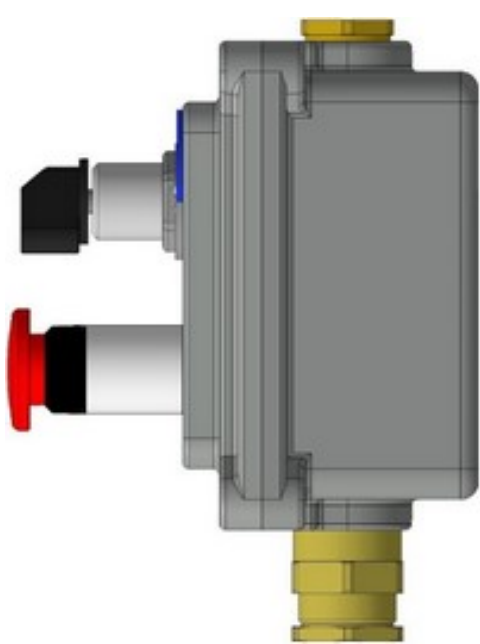

Комплектность:

- оболочка LPS2;
- переключатель 2 позиции: I - II;
- кнопка с фиксацией красная, 1НР+1НЗ;
- кабельный ввод XX*

LPS209-230-XX

1Ex d IIC T6 Gb X
-60°C ≤Ta≤+40°C (УХЛ1)
~230В 16А