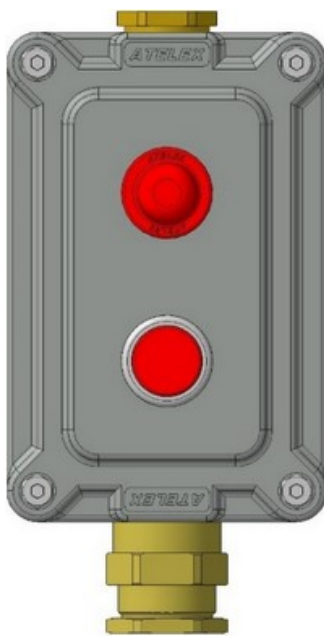

LPS206-24-XX

1Ex d IIC T6 Gb X
-60°C ≤Ta≤+40°C (УХЛ1)
±24В 1А

Комплектность:

- оболочка LPS2;
- лампа индикаторная зеленая;
- кнопка без фиксации зеленая, 1НР+1НЗ;
- кабельный ввод XX*

LPS207-230-XX

1Ex d IIC T6 Gb X
-60°C ≤Ta≤+40°C (УХЛ1)
~230В 16А

Комплектность:

- оболочка LPS2;
- лампа индикаторная красная;
- кнопка без фиксации красная, 1НР+1НЗ;
- кабельный ввод XX*

LPS207-24-XX

1Ex d IIC T6 Gb X
-60°C ≤Ta≤+40°C (УХЛ1)
±24В 1А

Комплектность:

- оболочка LPS2;
- лампа индикаторная красная;
- кнопка без фиксации красная, 1НР+1НЗ;
- кабельный ввод XX*