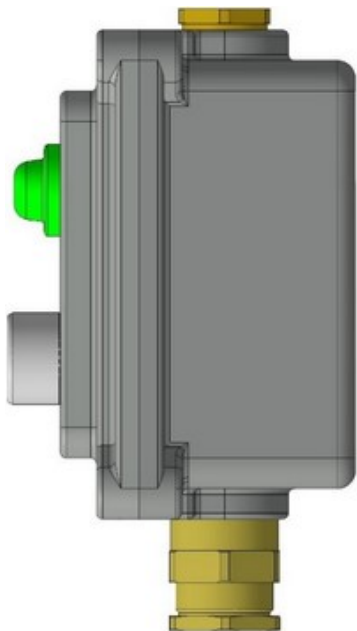

LPS205-230-XX

1Ex d IIC T6 Gb X
-60°C ≤Ta≤+40°C (УХЛ1)
~230В 16А

Комплектность:

- оболочка LPS2;
- лампа индикаторная зеленая;
- кнопка без фиксации черная, 1HP+1H3;
- кабельный ввод XX*

LPS205-24-XX

1Ex d IIC T6 Gb X
-60°C ≤Ta≤+40°C (УХЛ1)
±24В 1А