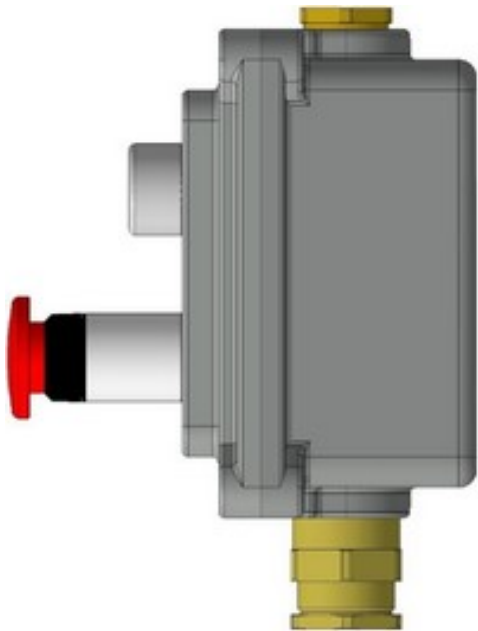

1Ex d IIC T6 Gb X
-60°C ≤ Ta ≤ +40°C (УХЛ1)
~230В 16А

Комплектность:

- оболочка LPS2;
- кнопка без фиксации зеленая, 1НР+1НЗ;
- кнопка без фиксации красная, 1НР+1НЗ;
- кабельный ввод XX*

LPS203-24-XX

1Ex d IIC T6 Gb X
-60°C ≤ Ta ≤ +40°C (УХЛ1)
±24В 1А