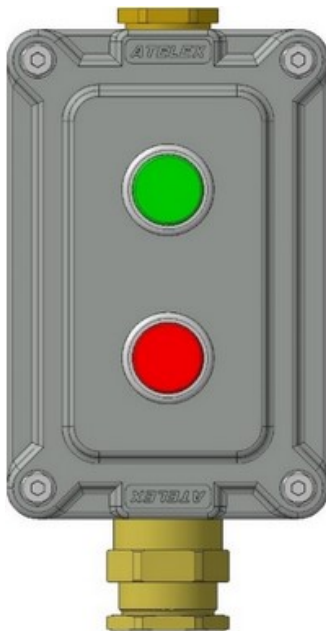

LPS201-24-XX

1Ex d IIC T6 Gb X
-60°C ≤ Ta ≤ +40°C (УХЛ1)
±24В 1А

Комплектность:

- оболочка LPS2;
- кнопка без фиксации черная, 1НР+1НЗ;
- кнопка без фиксации красная, 1НР+1НЗ;
- кабельный ввод XX*

LPS202-230-XX

1Ex d IIC T6 Gb X
-60°C ≤ Ta ≤ +40°C (УХЛ1)
~230В 16А

Комплектность:

- оболочка LPS2;
- кнопка без фиксации черная, 1НР+1НЗ;
- кнопка без фиксации красная, 1НР+1НЗ;
- кнопка без фиксации зеленая, 1НР+1НЗ;
- кабельный ввод XX*

LPS202-24-XX

1Ex d IIC T6 Gb X
-60°C ≤ Ta ≤ +40°C (УХЛ1)
±24В 1А

Комплектность:

- оболочка LPS2;
- кнопка без фиксации зеленая, 1НР+1НЗ;
- кнопка без фиксации красная, 1НР+1НЗ;
- кабельный ввод XX*

LPS203-230-XX