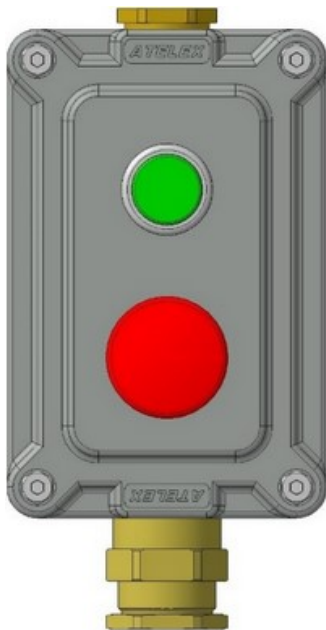

1Ex d IIC T6 Gb X
-60°C ≤ Ta ≤ +40°C (УХЛ1)
~230В 16А

Комплектность:

- оболочка LPS2;
- кнопка без фиксации черная, 1НР+1НЗ;
- кнопка без фиксации красная, 1НР+1НЗ;
- кнопка без фиксации зеленая, 1НР+1НЗ;
- кабельный ввод XX*

LPS202-24-XX

1Ex d IIC T6 Gb X
-60°C ≤ Ta ≤ +40°C (УХЛ1)
±24В 1А

Комплектность:

- оболочка LPS2;
- кнопка без фиксации зеленая, 1НР+1НЗ;
- кнопка без фиксации красная, 1НР+1НЗ;
- кабельный ввод XX*

LPS203-230-XX

1Ex d IIC T6 Gb X
-60°C ≤ Ta ≤ +40°C (УХЛ1)
~230В 16А

Комплектность:

- оболочка LPS2;
- кнопка без фиксации зеленая, 1НР+1НЗ;
- кнопка без фиксации красная, 1НР+1НЗ;
- кабельный ввод XX*

LPS203-24-XX

1Ex d IIC T6 Gb X
-60°C ≤ Ta ≤ +40°C (УХЛ1)
±24В 1А