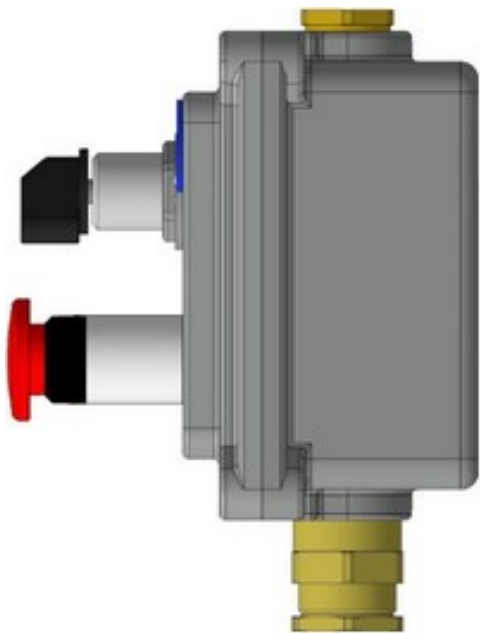

Комплектность:

- оболочка LPS2;
- переключатель 3 позиции: I-0-II;
- кнопка с фиксацией красная, 1НР+1НЗ;
- кабельный ввод XX*

LPS210-230-XX

1Ex d IIC T6 Gb X
-60°C ≤Ta≤+40°C (УХЛ1)
~230В 16А