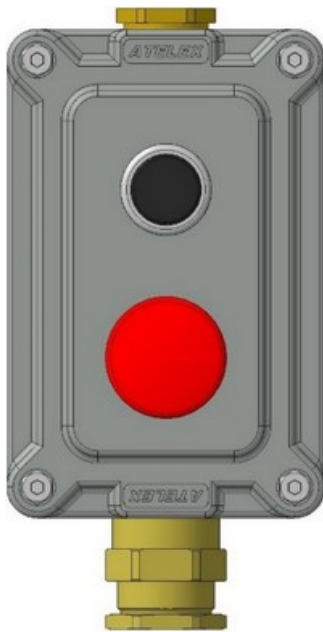

Комплектность:

- оболочка LPS2;
- кнопка без фиксации зеленая, 1НР+1НЗ;
- кнопка без фиксации красная, 1НР+1НЗ;
- кабельный ввод XX*

LPS204-230-XX

1Ex d IIC T6 Gb X
-60°C ≤ Ta ≤ +40°C (УХЛ1)
~230В 16А

Комплектность:

- оболочка LPS2;
- кнопка без фиксации черная, 1HP+1H3;
- кнопка с фиксацией красная, 1HP+1H3;
- кабельный ввод XX*

LPS204-24-XX

1Ex d IIC T6 Gb X
-60°C ≤Ta≤+40°C (УХЛ1)
±24В 1А

Комплектность:

- оболочка LPS2;
- кнопка без фиксации черная, 1HP+1H3;
- кнопка с фиксацией красная, 1HP+1H3;
- кабельный ввод XX*