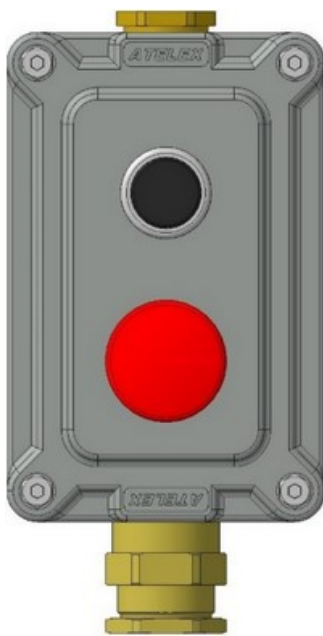

1Ex d IIC T6 Gb X
-60°C ≤ Ta ≤ +40°C (УХЛ1)
~230В 16А

Комплектность:

- оболочка LPS2;
- кнопка без фиксации зеленая, 1НР+1НЗ;
- кнопка без фиксации красная, 1НР+1НЗ;
- кабельный ввод XX*

LPS203-24-XX

1Ex d IIC T6 Gb X
-60°C ≤ Ta ≤ +40°C (УХЛ1)
±24В 1А

Комплектность:

- оболочка LPS2;
- кнопка без фиксации зеленая, 1НР+1НЗ;
- кнопка без фиксации красная, 1НР+1НЗ;
- кабельный ввод XX*

LPS204-230-XX

1Ex d IIC T6 Gb X
-60°C ≤ Ta ≤ +40°C (УХЛ1)
~230В 16А

Комплектность: