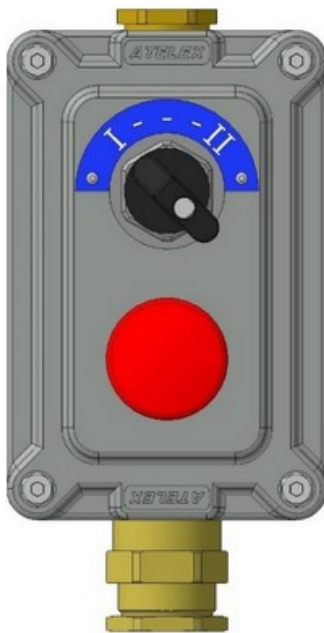

Комплектность:

- оболочка LPS2;
- переключатель 2 позиции: I - II;
- кнопка с фиксацией красная, 1НР+1НЗ;
- кабельный ввод XX*

LPS208-24-XX

1Ex d IIC T6 Gb X
-60°C ≤Ta≤+40°C (УХЛ1)
±24В 1А