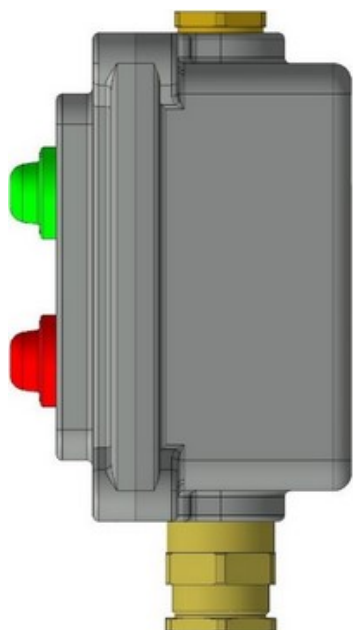

LPS210-230-XX

1Ex d IIC T6 Gb X
-60°C ≤Ta≤+40°C (УХЛ1)
~230В 16А

Комплектность:

- оболочка LPS2;
- лампа индикаторная зеленая;
- лампа индикаторная красная;
- кабельный ввод XX*

LPS210-230-XX

1Ex d IIC T6 Gb X
 $-60^{\circ}\text{C} \leq T_a \leq +40^{\circ}\text{C}$ (УХЛ1)
 ~230В 16А