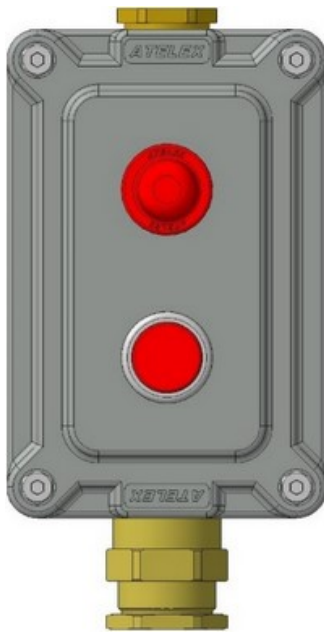

LPS206-24-XX

1Ex d IIC T6 Gb X
-60°C ≤Ta≤+40°C (УХЛ1)
±24В 1А

Комплектность:

- оболочка LPS2;
- лампа индикаторная зеленая;
- кнопка без фиксации зеленая, 1НР+1НЗ;
- кабельный ввод XX*

LPS207-230-XX

1Ex d IIC T6 Gb X
-60°C ≤Ta≤+40°C (УХЛ1)
~230В 16А

Комплектность:

- оболочка LPS2;
- лампа индикаторная красная;
- кнопка без фиксации красная, 1НР+1НЗ;
- кабельный ввод XX*

LPS207-24-XX

1Ex d IIC T6 Gb X
-60°C ≤Ta≤+40°C (УХЛ1)
±24В 1А

Комплектность:

- оболочка LPS2;
- лампа индикаторная красная;
- кнопка без фиксации красная, 1НР+1НЗ;
- кабельный ввод XX*