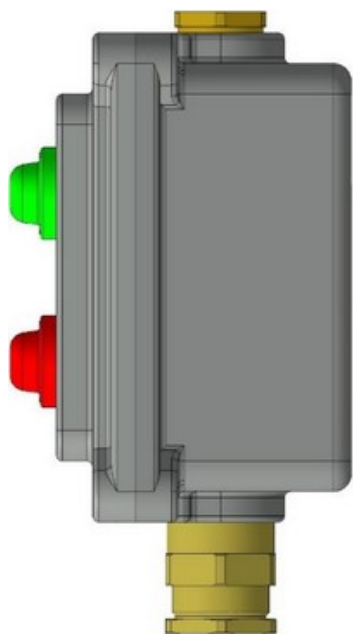

Комплектность:

- оболочка LPS2;
- лампа индикаторная зеленая;
- лампа индикаторная красная;
- кабельный ввод XX*

LPS210-230-XX

1Ex d IIC T6 Gb X
 $-60^{\circ}\text{C} \leq T_a \leq +40^{\circ}\text{C}$ (УХЛ1)
~230В 16А