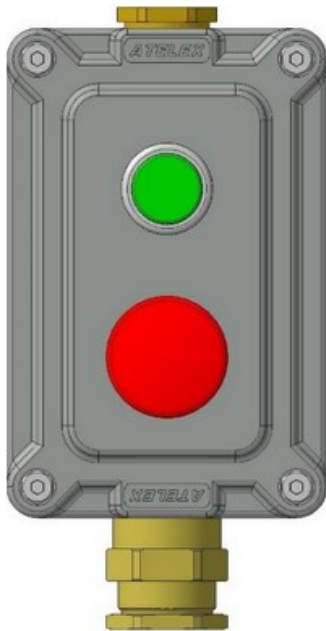

LPS202-24-XX

1Ex d IIC T6 Gb X
-60°C ≤ Ta ≤ +40°C (УХЛ1)
±24В 1А

Комплектность:

- оболочка LPS2;
- кнопка без фиксации зеленая, 1НР+1НЗ;
- кнопка без фиксации красная, 1НР+1НЗ;
- кабельный ввод XX*

LPS203-230-XX

1Ex d IIC T6 Gb X
-60°C ≤ Ta ≤ +40°C (УХЛ1)
~230В 16А

Комплектность:

- оболочка LPS2;
- кнопка без фиксации зеленая, 1НР+1НЗ;
- кнопка без фиксации красная, 1НР+1НЗ;
- кабельный ввод XX*

LPS203-24-XX

1Ex d IIC T6 Gb X
-60°C ≤ Ta ≤ +40°C (УХЛ1)
±24В 1А

Комплектность:

- оболочка LPS2;
- кнопка без фиксации зеленая, 1НР+1НЗ;
- кнопка без фиксации красная, 1НР+1НЗ;
- кабельный ввод XX*

LPS204-230-XX

1Ex d IIC T6 Gb X
-60°C ≤ Ta ≤ +40°C (УХЛ1)
~230В 16А

Комплектность: