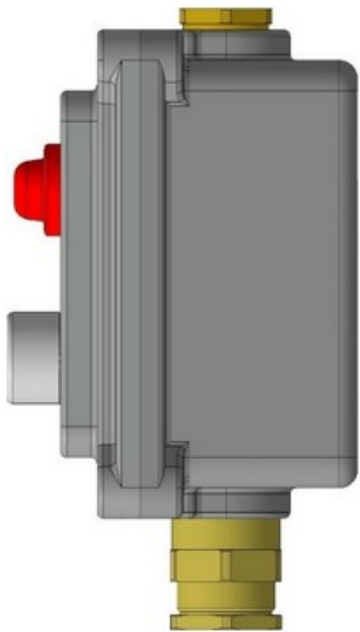

Комплектность:

- оболочка LPS2;
- лампа индикаторная красная;
- кнопка без фиксации красная, 1НР+1НЗ;
- кабельный ввод XX*

LPS208-230-XX

1Ex d IIC T6 Gb X
-60°C ≤Ta≤+40°C (УХЛ1)
~230В 16А