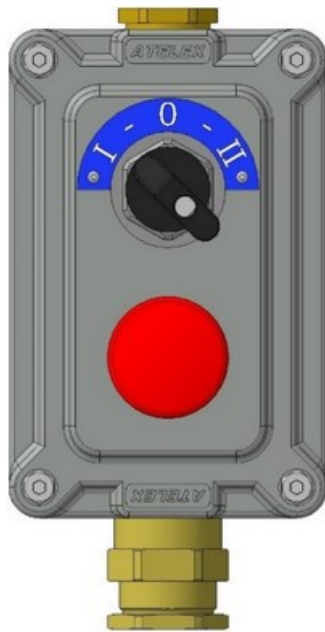

1Ex d IIC T6 Gb X
-60°C ≤Ta≤+40°C (УХЛ1)
±24В 1А

Комплектность:

- оболочка LPS2;
- переключатель 2 позиции: I - II;
- кнопка с фиксацией красная, 1НР+1НЗ;
- кабельный ввод XX*

LPS209-230-XX

1Ex d IIC T6 Gb X
-60°C ≤Ta≤+40°C (УХЛ1)
~230В 16А