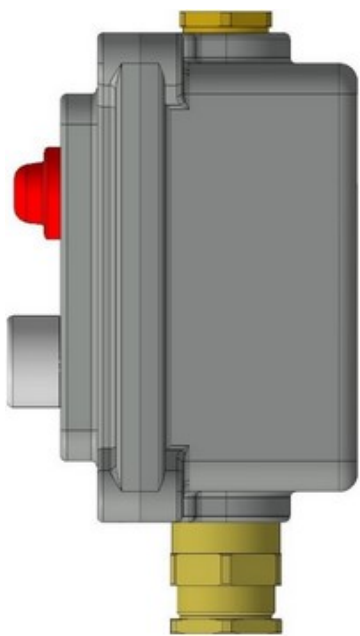

LPS206-24-XX

1Ex d IIC T6 Gb X
-60°C ≤Ta≤+40°C (УХЛ1)
±24В 1А

Комплектность:

- оболочка LPS2;
- лампа индикаторная зеленая;
- кнопка без фиксации зеленая, 1НР+1НЗ;
- кабельный ввод XX*

LPS207-230-XX

1Ex d IIC T6 Gb X
-60°C ≤Ta≤+40°C (УХЛ1)
~230В 16А