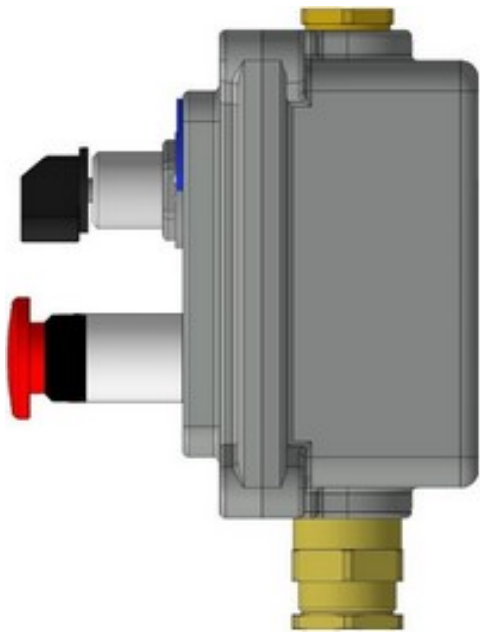

1Ex d IIC T6 Gb X
-60°C ≤Ta≤+40°C (УХЛ1)
±24В 1А

Комплектность:

- оболочка LPS2;
- переключатель 2 позиции: I - II;
- кнопка с фиксацией красная, 1НР+1НЗ;
- кабельный ввод XX*

LPS209-230-XX

1Ex d IIC T6 Gb X
-60°C ≤Ta≤+40°C (УХЛ1)
~230В 16А