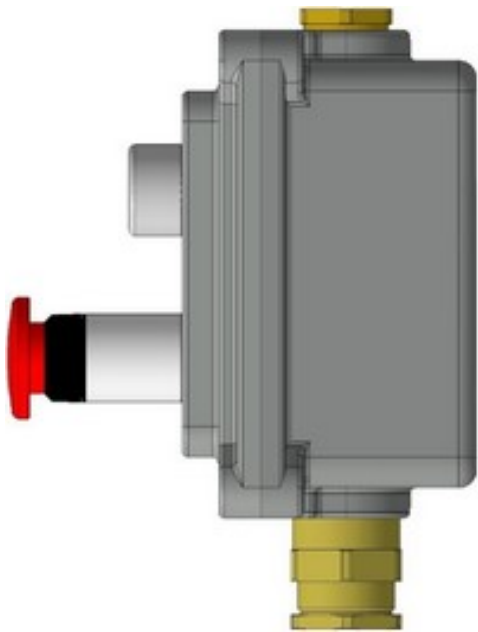

Комплектность:

- оболочка LPS2;
- кнопка без фиксации зеленая, 1НР+1НЗ;
- кнопка без фиксации красная, 1НР+1НЗ;
- кабельный ввод XX*

LPS204-230-XX

1Ex d IIC T6 Gb X
-60°C ≤ Ta ≤ +40°C (УХЛ1)
~230В 16А

Комплектность:

- оболочка LPS2;
- кнопка без фиксации черная, 1HP+1H3;
- кнопка с фиксацией красная, 1HP+1H3;
- кабельный ввод XX*

LPS204-24-XX

1Ex d IIC T6 Gb X
-60°C ≤Ta≤+40°C (УХЛ1)
±24В 1А

Комплектность:

- оболочка LPS2;
- кнопка без фиксации черная, 1HP+1H3;
- кнопка с фиксацией красная, 1HP+1H3;
- кабельный ввод XX*