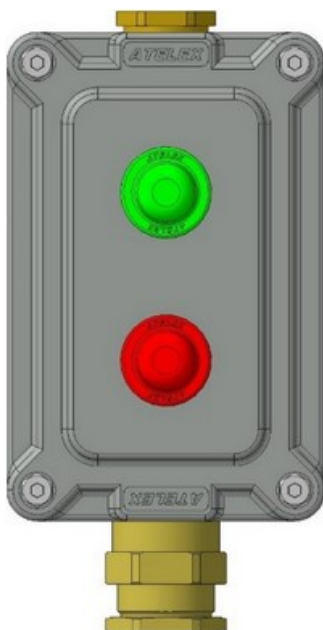

Комплектность:

- оболочка LPS2;
- лампа индикаторная зеленая;
- лампа индикаторная красная;
- кабельный ввод XX*

Сводная таблица по готовым решениями LPS2

1	LPS201-230-XX	1Ex d IIC T6 Gb X $-60^{\circ}\text{C} \leq T_a \leq +40^{\circ}\text{C}$ (УХЛ1) ~230В 16А	Оболочка LPS2, кнопка без фиксации черная 1НР+1НЗ, кнопка без фиксации красная 1НР+1НЗ, XX – необходимо указать кабельный ввод/заглушку
2	LPS201-24-XX	1Ex d IIC T6 Gb X $-60^{\circ}\text{C} \leq T_a \leq +40^{\circ}\text{C}$ (УХЛ1) ±24В 1А	Оболочка LPS2, кнопка без фиксации черная 1НР+1НЗ, кнопка без фиксации красная 1НР+1НЗ, XX – необходимо указать кабельный ввод/заглушку
3	LPS202-230-XX	1Ex d IIC T6 Gb X $-60^{\circ}\text{C} \leq T_a \leq +40^{\circ}\text{C}$ (УХЛ1) ~230В 16А	Оболочка LPS2, кнопка без фиксации зеленая 1НР+1НЗ, кнопка без фиксации красная 1НР+1НЗ, XX – необходимо указать кабельный ввод/заглушку
4	LPS202-24-XX	1Ex d IIC T6 Gb X $-60^{\circ}\text{C} \leq T_a \leq +40^{\circ}\text{C}$ (УХЛ1) ±24В 1А	Оболочка LPS2, кнопка без фиксации зеленая 1НР+1НЗ, кнопка без фиксации красная 1НР+1НЗ, XX – необходимо указать кабельный ввод/заглушку
5	LPS203-230-XX	1Ex d IIC T6 Gb X $-60^{\circ}\text{C} \leq T_a \leq +40^{\circ}\text{C}$ (УХЛ1) ~230В 16А	Оболочка LPS2, кнопка без фиксации зеленая 1НР+1НЗ, кнопка с фиксацией красная 1НР+1НЗ, XX – необходимо указать кабельный ввод/заглушку
6	LPS203-24-XX	1Ex d IIC T6 Gb X $-60^{\circ}\text{C} \leq T_a \leq +40^{\circ}\text{C}$ (УХЛ1) ±24В 1А	Оболочка LPS2, кнопка без фиксации зеленая 1НР+1НЗ, кнопка с фиксацией красная 1НР+1НЗ, XX – необходимо указать кабельный ввод/заглушку