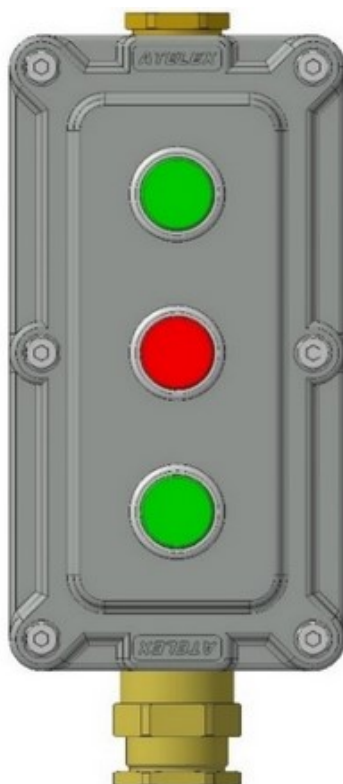

LPS301-24-XX

1Ex d IIC T6 Gb X
-60°C ≤Ta≤+40°C (УХЛ1)
±24В 1А

Комплектность:

- оболочка LPS3;
- кнопка без фиксации черная, 1HP+1H3;
- кнопка без фиксации красная, 1HP+1H3;
- кнопка без фиксации черная, 1HP+1H3;
- кабельный ввод XX*

LPS302-230-XX

1Ex d IIC T6 Gb X
-60°C ≤Ta≤+40°C (УХЛ1)
~230В 16А

Комплектность:

- оболочка LPS3;
- кнопка без фиксации зеленая, 1HP+1H3;
- кнопка без фиксации красная, 1HP+1H3;
- кнопка без фиксации зеленая, 1HP+1H3;
- кабельный ввод XX*

LPS302-24-XX

1Ex d IIC T6 Gb X
-60°C ≤Ta≤+40°C (УХЛ1)
±24В 1А

Комплектность:

- оболочка LPS3;
- кнопка без фиксации зеленая, 1НР+1НЗ;
- кнопка без фиксации красная, 1НР+1НЗ;
- кнопка без фиксации зеленая, 1НР+1НЗ;
- кабельный ввод XX*