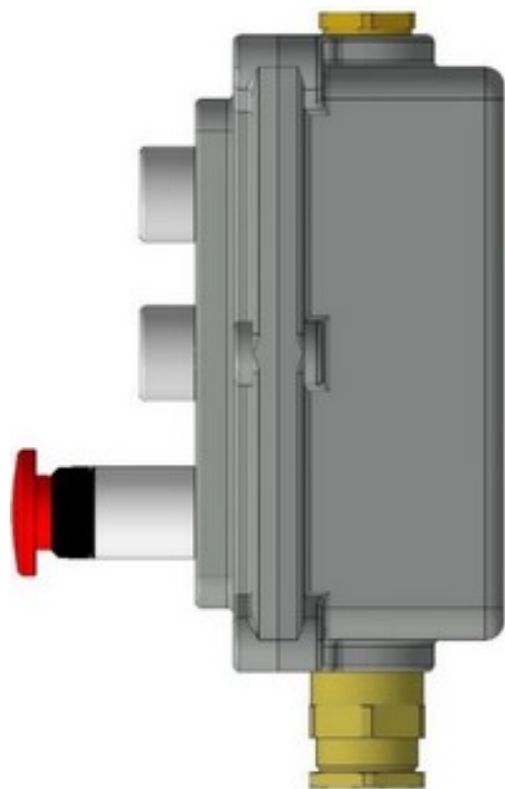

LPS306-24-XX

1Ex d IIC T6 Gb X
-60°C ≤ Ta ≤ +40°C (УХЛ1)
±24В 1А

Комплектность:

- оболочка LPS3;
- кнопка без фиксации черная, 1HP+1H3;
- кнопка без фиксации красная, 1HP+1H3;
- кнопка с фиксацией красная, 1HP+1H3;
- кабельный ввод XX*