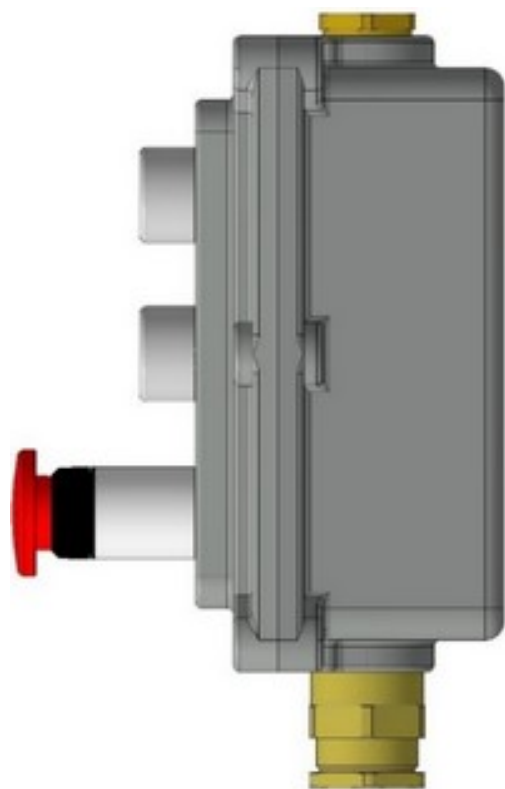

LPS307-230-XX

1Ex d IIC T6 Gb X
-60°C ≤ Ta ≤ +40°C (УХЛ1)
~230В 16А

Комплектность:

- оболочка LPS3;
- лампа индикаторная красная;
- переключатель 2 позиции: I - II;
- кнопка с фиксацией красная, 1HP+1H3;
- кабельный ввод XX*