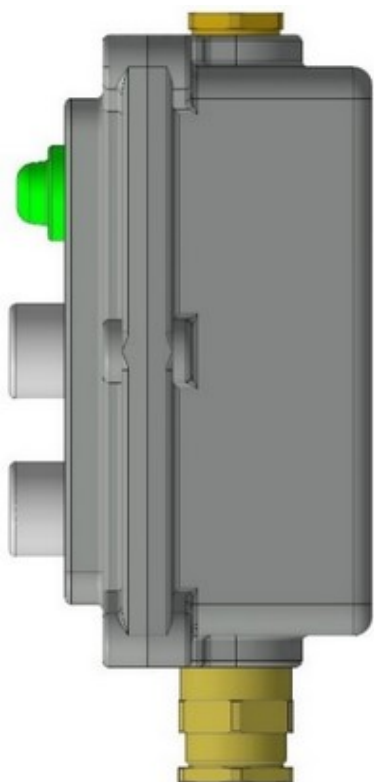

LPS303-24-XX

1Ex d IIC T6 Gb X
-60°C ≤Ta≤+40°C (УХЛ1)
±24В 1А

Комплектность:

- оболочка LPS3;
- лампа индикаторная зеленая;
- кнопка без фиксации черная, 1HP+1H3;
- кнопка без фиксации красная, 1HP+1H3;
- кабельный ввод XX*

LPS304-230-XX

1Ex d IIC T6 Gb X
-60°C ≤Ta≤+40°C (УХЛ1)
~230В 16А

Комплектность:

- оболочка LPS3;
- лампа индикаторная зеленая;
- кнопка без фиксации зеленая, 1HP+1H3;
- кнопка без фиксации красная, 1HP+1H3;
- кабельный ввод XX*

LPS304-24-XX

1Ex d IIC T6 Gb X
-60°C ≤Ta≤+40°C (УХЛ1)
±24В 1А

Комплектность:

- оболочка LPS3;
- лампа индикаторная зеленая;
- кнопка без фиксации зеленая, 1НР+1НЗ;
- кнопка без фиксации красная, 1НР+1НЗ;
- кабельный ввод XX*