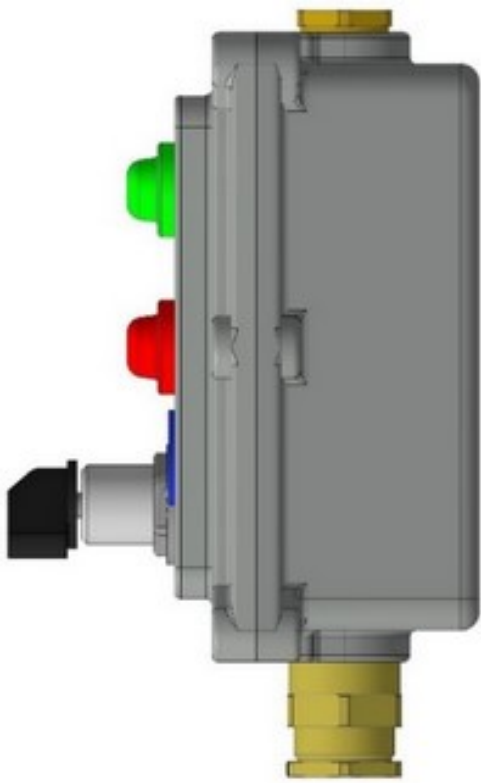

LPS309-24-XX

1Ex d IIC T6 Gb X
-60°C ≤ Ta ≤ +40°C (УХЛ1)
±24В 1А

Комплектность:

- оболочка LPS3;
- лампа индикаторная зеленая;
- лампа индикаторная красная;
- переключатель 2 позиции: 0 - I;
- кабельный ввод XX*