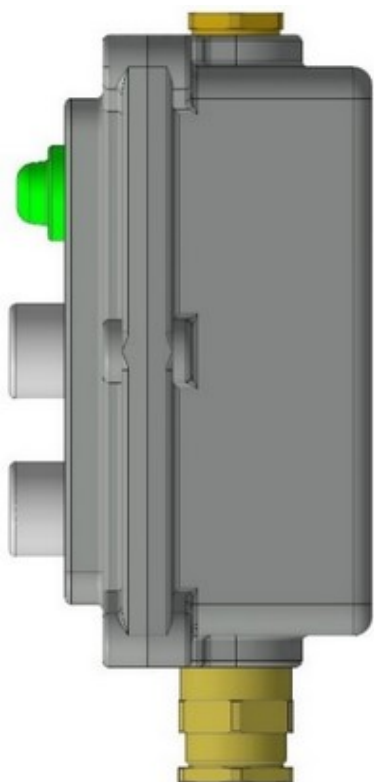

LPS303-230-XX

1Ex d IIC T6 Gb X
-60°C ≤Ta≤+40°C (УХЛ1)
~230В 16А

Комплектность:

- оболочка LPS3;
- лампа индикаторная зеленая;
- кнопка без фиксации черная, 1НР+1НЗ;
- кнопка без фиксации красная, 1НР+1НЗ;
- кабельный ввод XX*

LPS303-24-XX

1Ex d IIC T6 Gb X
-60°C ≤Ta≤+40°C (УХЛ1)
±24В 1А

Комплектность:

- оболочка LPS3;
- лампа индикаторная зеленая;
- кнопка без фиксации черная, 1HP+1H3;
- кнопка без фиксации красная, 1HP+1H3;
- кабельный ввод XX*