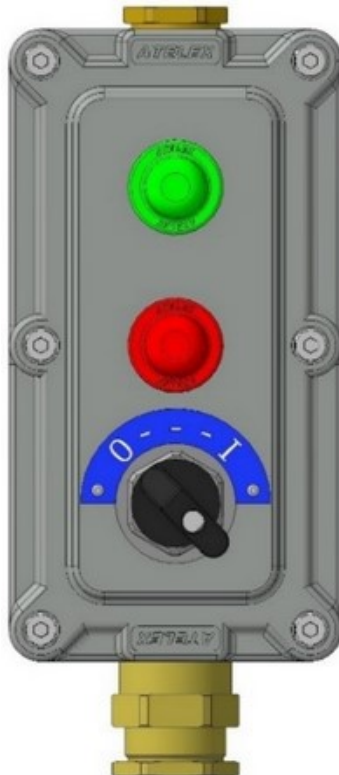

LPS310-230-XX

1Ex d IIC T6 Gb X
-60°C ≤ Ta ≤ +40°C (УХЛ1)
~230В 16А

Комплектность:

- оболочка LPS3;
- лампа индикаторная зеленая;
- лампа индикаторная желтая;
- лампа индикаторная красная;
- кабельный ввод XX*