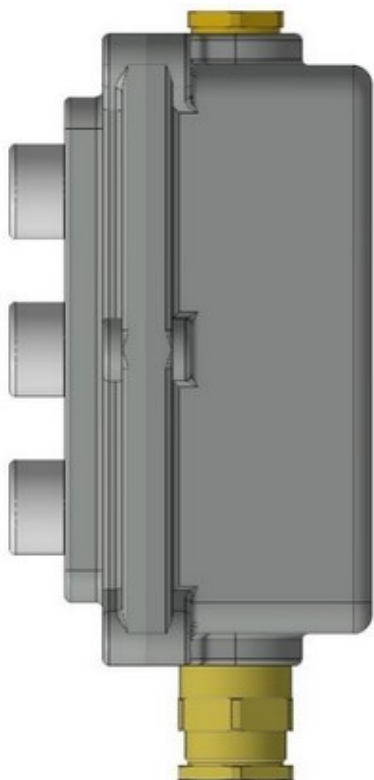

Готовые решения LPS3

LPS301-230-XX

1Ex d IIC T6 Gb X
-60°C ≤Ta≤+40°C (УХЛ1)
~230В 16А

Комплектность:

- оболочка LPS3;
- кнопка без фиксации черная, 1HP+1H3;
- кнопка без фиксации красная, 1HP+1H3;
- кнопка без фиксации черная, 1HP+1H3;
- кабельный ввод XX*

LPS301-24-XX

1Ex d IIC T6 Gb X
-60°C ≤Ta≤+40°C (УХЛ1)
±24В 1А

Комплектность:

- оболочка LPS3;
- кнопка без фиксации черная, 1HP+1H3;
- кнопка без фиксации красная, 1HP+1H3;
- кнопка без фиксации черная, 1HP+1H3;
- кабельный ввод XX*