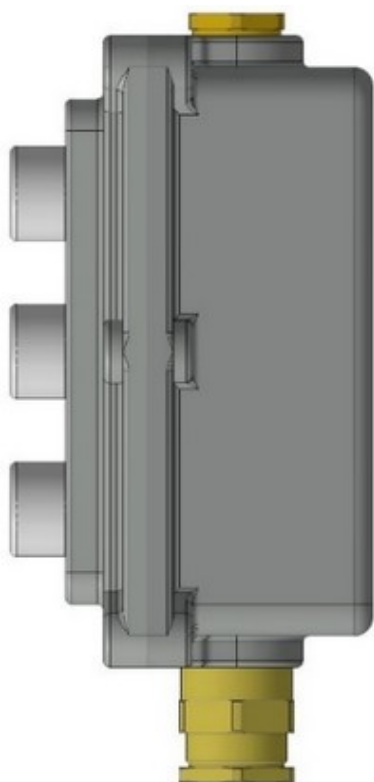

LPS301-24-XX

1Ex d IIC T6 Gb X
-60°C ≤Ta≤+40°C (УХЛ1)
±24В 1А

Комплектность:

- оболочка LPS3;
- кнопка без фиксации черная, 1HP+1H3;
- кнопка без фиксации красная, 1HP+1H3;
- кнопка без фиксации черная, 1HP+1H3;
- кабельный ввод XX*

LPS302-230-XX

1Ex d IIC T6 Gb X
-60°C ≤Ta≤+40°C (УХЛ1)
~230В 16А

Комплектность:

- оболочка LPS3;
- кнопка без фиксации зеленая, 1HP+1H3;
- кнопка без фиксации красная, 1HP+1H3;
- кнопка без фиксации зеленая, 1HP+1H3;
- кабельный ввод XX*

LPS302-24-XX

1Ex d IIC T6 Gb X
-60°C ≤Ta≤+40°C (УХЛ1)
±24В 1А

Комплектность:

- оболочка LPS3;
- кнопка без фиксации зеленая, 1НР+1НЗ;
- кнопка без фиксации красная, 1НР+1НЗ;
- кнопка без фиксации зеленая, 1НР+1НЗ;
- кабельный ввод XX*