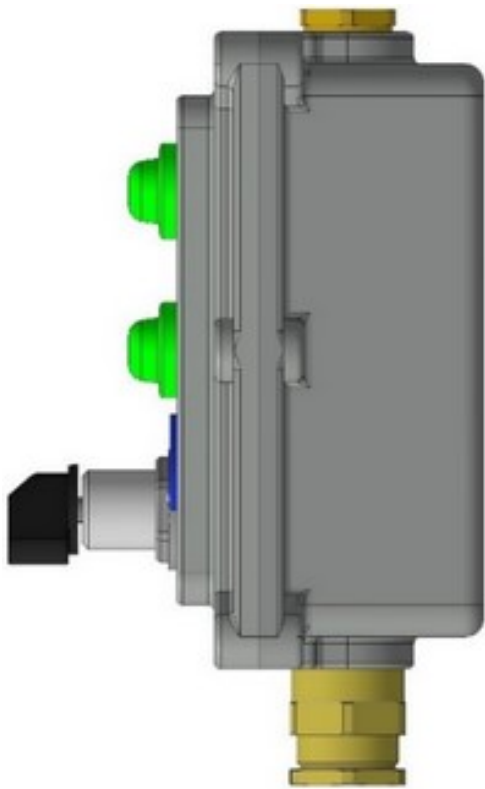

LPS308-24-XX

1Ex d IIC T6 Gb X
-60°C ≤ Ta ≤ +40°C (УХЛ1)
±24В 1А

Комплектность:

- оболочка LPS3;
- лампа индикаторная зеленая;
- лампа индикаторная зеленая;
- переключатель 3 позиции: I-0-II;
- кабельный ввод XX*