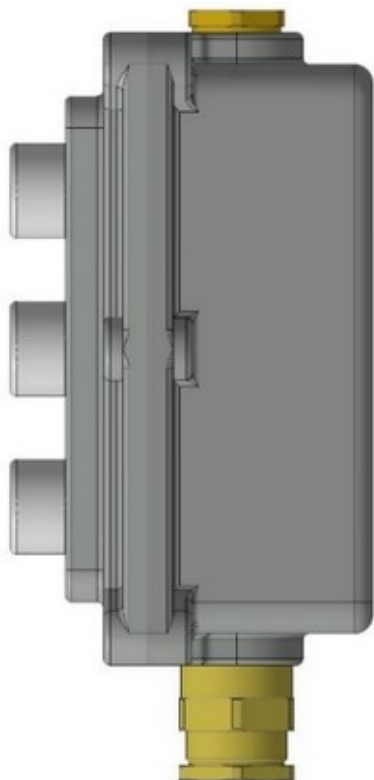

LPS301-24-XX

1Ex d IIC T6 Gb X
-60°C ≤Ta≤+40°C (УХЛ1)
±24В 1А

Комплектность:

- оболочка LPS3;
- кнопка без фиксации черная, 1HP+1H3;
- кнопка без фиксации красная, 1HP+1H3;
- кнопка без фиксации черная, 1HP+1H3;
- кабельный ввод XX*

LPS302-230-XX

1Ex d IIC T6 Gb X
-60°C ≤Ta≤+40°C (УХЛ1)
~230В 16А

Комплектность:

- оболочка LPS3;
- кнопка без фиксации зеленая, 1HP+1H3;
- кнопка без фиксации красная, 1HP+1H3;
- кнопка без фиксации зеленая, 1HP+1H3;
- кабельный ввод XX*