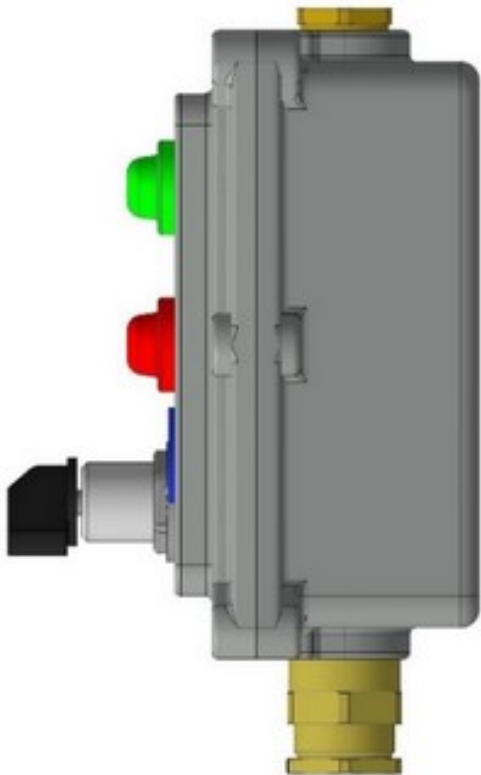

LPS310-230-XX

1Ex d IIC T6 Gb X
-60°C ≤ Ta ≤ +40°C (УХЛ1)
~230В 16А

Комплектность:

- оболочка LPS3;
- лампа индикаторная зеленая;
- лампа индикаторная желтая;
- лампа индикаторная красная;
- кабельный ввод XX*