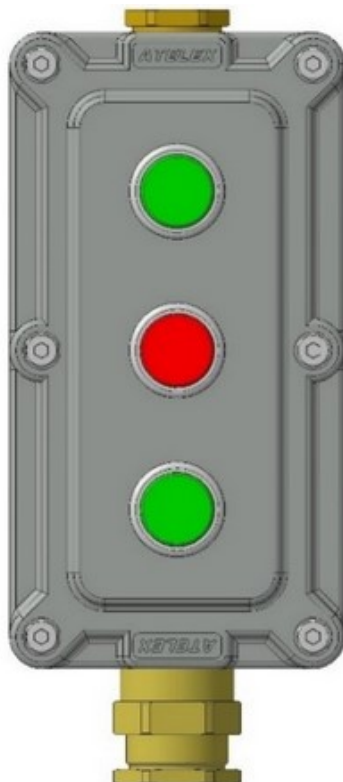

LPS301-24-XX

1Ex d IIC T6 Gb X
-60°C ≤Ta≤+40°C (УХЛ1)
±24В 1А

Комплектность:

- оболочка LPS3;
- кнопка без фиксации черная, 1HP+1H3;
- кнопка без фиксации красная, 1HP+1H3;
- кнопка без фиксации черная, 1HP+1H3;
- кабельный ввод XX*

LPS302-230-XX

1Ex d IIC T6 Gb X
-60°C ≤Ta≤+40°C (УХЛ1)
~230В 16А

Комплектность:

- оболочка LPS3;
- кнопка без фиксации зеленая, 1HP+1H3;
- кнопка без фиксации красная, 1HP+1H3;
- кнопка без фиксации зеленая, 1HP+1H3;
- кабельный ввод XX*