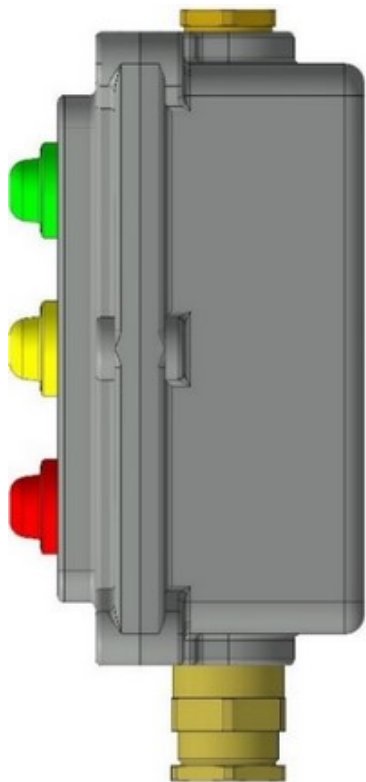

LPS310-230-XX

1Ex d IIC T6 Gb X
 $-60^{\circ}\text{C} \leq T_a \leq +40^{\circ}\text{C}$ (УХЛ1)
~230В 1А

Комплектность:

- оболочка LPS3;
- лампа индикаторная зеленая;
- лампа индикаторная желтая;
- лампа индикаторная красная;
- кабельный ввод XX*

Сводная таблица по готовым решениями LPS3

1	LPS301-230-XX	1Ex d IIC T6 Gb X $-60^{\circ}\text{C} \leq T_a \leq +40^{\circ}\text{C}$ (УХЛ1) ~230В 16А	Оболочка LPS3, кнопка без фиксации черная 1НР+1НЗ, кнопка без фиксации красная 1НР+1НЗ, кнопка без фиксации черная 1НР+1НЗ, XX – необходимо указать кабельный ввод/заглушку
2	LPS301-24-XX	1Ex d IIC T6 Gb X $-60^{\circ}\text{C} \leq T_a \leq +40^{\circ}\text{C}$ (УХЛ1) ±24В 1А	Оболочка LPS3, кнопка без фиксации черная 1НР+1НЗ, кнопка без фиксации красная 1НР+1НЗ, кнопка без фиксации черная 1НР+1НЗ, XX – необходимо указать кабельный ввод/заглушку
3	LPS302-230-XX	1Ex d IIC T6 Gb X $-60^{\circ}\text{C} \leq T_a \leq +40^{\circ}\text{C}$ (УХЛ1) ~230В 16А	Оболочка LPS3, кнопка без фиксации зеленая 1НР+1НЗ, кнопка без фиксации красная 1НР+1НЗ, кнопка без фиксации зеленая 1НР+1НЗ, XX – необходимо указать кабельный ввод/заглушку
4	LPS302-24-XX	1Ex d IIC T6 Gb X $-60^{\circ}\text{C} \leq T_a \leq +40^{\circ}$ (УХЛ1) ±24В 1А	Оболочка LPS3, кнопка без фиксации зеленая 1НР+1НЗ, кнопка без фиксации красная 1НР+1НЗ,