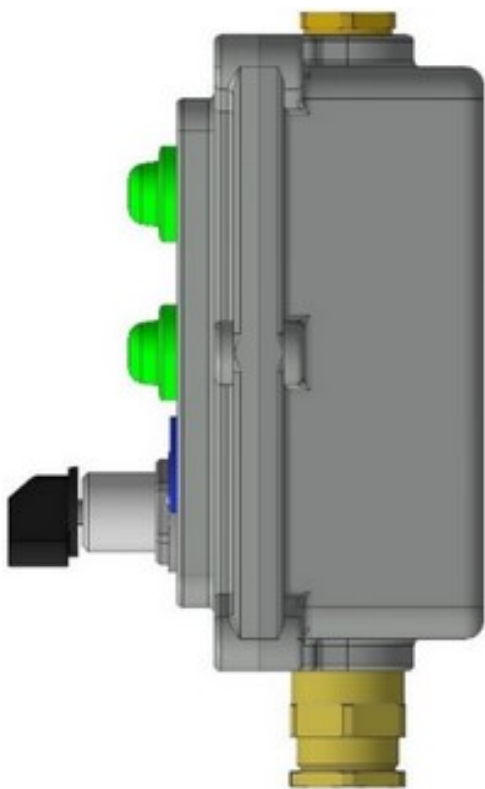

LPS309-230-XX

1Ex d IIC T6 Gb X
-60°C ≤ Ta ≤ +40°C (УХЛ1)
~230В 16А

Комплектность:

- оболочка LPS3;
- лампа индикаторная зеленая;
- лампа индикаторная красная;
- переключатель 2 позиции: 0 - I;
- кабельный ввод XX*