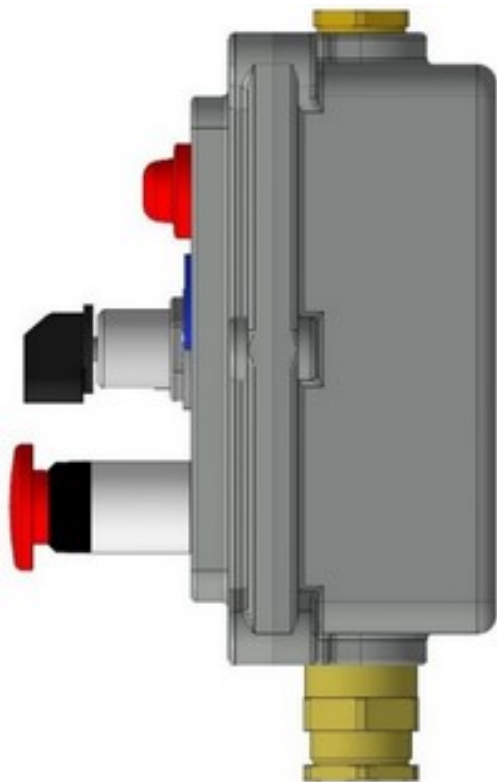

LPS307-24-XX

1Ex d IIC T6 Gb X
-60°C ≤ Ta ≤ +40°C (УХЛ1)
±24В 1А

Комплектность:

- оболочка LPS3;
- лампа индикаторная красная;
- переключатель 2 позиции: I - II;
- кнопка с фиксацией красная, 1НР+1НЗ;
- кабельный ввод XX*