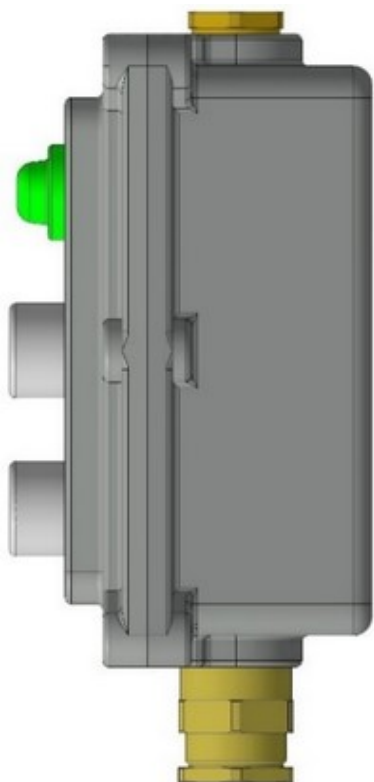

LPS304-24-XX

1Ex d IIC T6 Gb X
-60°C ≤Ta≤+40°C (УХЛ1)
±24В 1А

Комплектность:

- оболочка LPS3;
- лампа индикаторная зеленая;
- кнопка без фиксации зеленая, 1НР+1НЗ;
- кнопка без фиксации красная, 1НР+1НЗ;
- кабельный ввод XX*