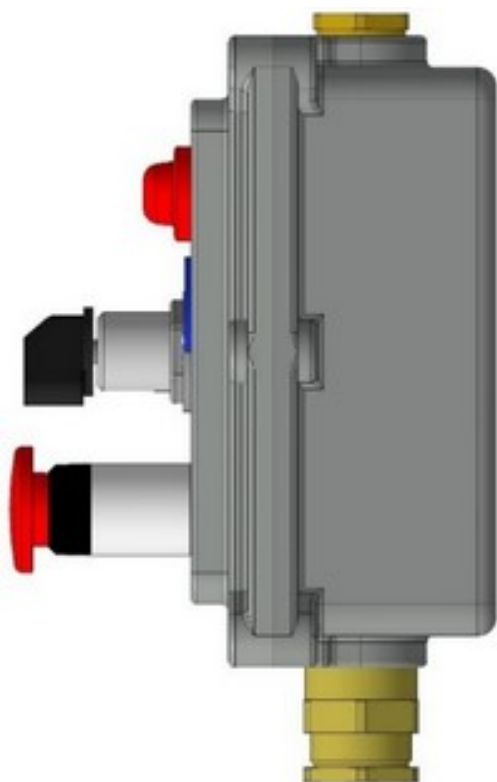

LPS308-230-XX

1Ex d IIC T6 Gb X
-60°C ≤ Ta ≤ +40°C (УХЛ1)
~230В 16А

Комплектность:

- оболочка LPS3;
- лампа индикаторная зеленая;
- лампа индикаторная зеленая;
- переключатель 3 позиции: I-0-II;
- кабельный ввод XX*