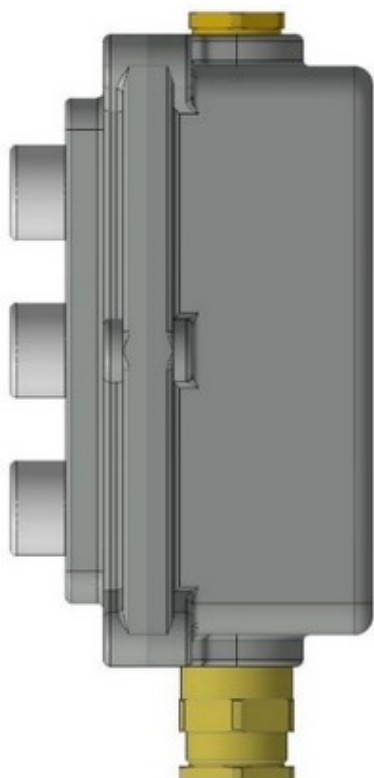

Готовые решения LPS3

LPS301-230-XX

1Ex d IIC T6 Gb X
-60°C ≤Ta≤+40°C (УХЛ1)
~230В 16А

Комплектность:

- оболочка LPS3;
- кнопка без фиксации черная, 1HP+1H3;
- кнопка без фиксации красная, 1HP+1H3;
- кнопка без фиксации черная, 1HP+1H3;
- кабельный ввод XX*

LPS301-24-XX

1Ex d IIC T6 Gb X
-60°C ≤Ta≤+40°C (УХЛ1)
±24В 1А

Комплектность:

- оболочка LPS3;
- кнопка без фиксации черная, 1HP+1H3;
- кнопка без фиксации красная, 1HP+1H3;
- кнопка без фиксации черная, 1HP+1H3;
- кабельный ввод XX*