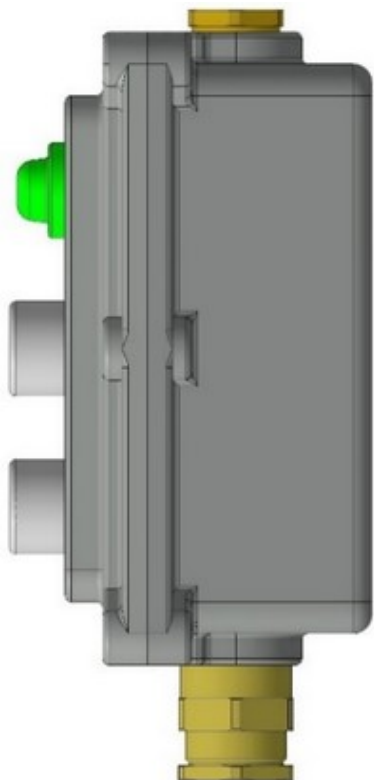

LPS302-24-XX

1Ex d IIC T6 Gb X
-60°C ≤Ta≤+40°C (УХЛ1)
±24В 1А

Комплектность:

- оболочка LPS3;
- кнопка без фиксации зеленая, 1НР+1НЗ;
- кнопка без фиксации красная, 1НР+1НЗ;
- кнопка без фиксации зеленая, 1НР+1НЗ;
- кабельный ввод XX*

LPS303-230-XX

1Ex d IIC T6 Gb X
-60°C ≤Ta≤+40°C (УХЛ1)
~230В 16А

Комплектность:

- оболочка LPS3;
- лампа индикаторная зеленая;
- кнопка без фиксации черная, 1НР+1НЗ;
- кнопка без фиксации красная, 1НР+1НЗ;
- кабельный ввод XX*

LPS303-24-XX

1Ex d IIC T6 Gb X
-60°C ≤Ta≤+40°C (УХЛ1)
±24В 1А

Комплектность:

- оболочка LPS3;
- лампа индикаторная зеленая;
- кнопка без фиксации черная, 1HP+1H3;
- кнопка без фиксации красная, 1HP+1H3;
- кабельный ввод XX*