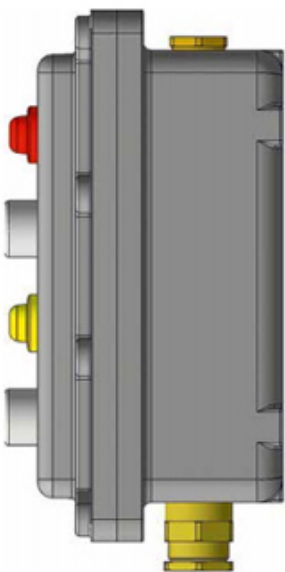

Архангельск (8182)63-90-72
Астана (7172)727-132
Астрахань (8512)99-46-04
Барнаул (3852)73-04-60
Белгород (4722)40-23-64
Брянск (4832)59-03-52
Владивосток (423)249-28-31
Волгоград (844)278-03-48
Вологда (8172)26-41-59
Воронеж (473)204-51-73
Екатеринбург (343)384-55-89
Иваново (4932)77-34-06

Ижевск (3412)26-03-58
Иркутск (395)279-98-46
Казань (843)206-01-48
Калининград (4012)72-03-81
Калуга (4842)92-23-67
Кемерово (3842)65-04-62
Киров (8332)68-02-04
Краснодар (861)203-40-90
Красноярск (391)204-63-61
Курск (4712)77-13-04
Липецк (4742)52-20-81
Киргизия (996)312-96-26-47

Магнитогорск (3519)55-03-13
Москва (495)268-04-70
Мурманск (8152)59-64-93
Набережные Челны (8552)20-53-41
Нижний Новгород (831)429-08-12
Новокузнецк (3843)20-46-81
Новосибирск (383)227-86-73
Омск (3812)21-46-40
Орел (4862)44-53-42
Оренбург (3532)37-68-04
Пенза (8412)22-31-16
Казахстан (772)734-952-31

Пермь (342)205-81-47
Ростов-на-Дону (863)308-18-15
Рязань (4912)46-61-64
Самара (846)206-03-16
Санкт-Петербург (812)309-46-40
Саратов (845)249-38-78
Севастополь (8692)22-31-93
Симферополь (3652)67-13-56
Смоленск (4812)29-41-54
Сочи (862)225-72-31
Ставрополь (8652)20-65-13
Таджикистан (992)427-82-92-69

Сургут (3462)77-98-35
Тверь (4822)63-31-35
Томск (3822)98-41-53
Тула (4872)74-02-29
Тюмень (3452)66-21-18
Ульяновск (8422)24-23-59
Уфа (347)229-48-12
Хабаровск (4212)92-98-04
Челябинск (351)202-03-61
Череповец (8202)49-02-64
Ярославль (4852)69-52-93