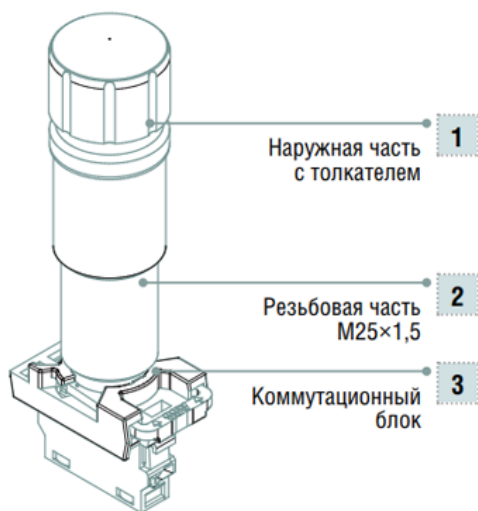

# Взрывозащищенная грибовидная кнопка с фиксацией, деблокировка поворотом, серии AP

Технические условия

ТУ 8536-006-15232514-2015

Сертификат соответствия

ТР ТС 012/2011

Маркировки взрывозащиты

Ex d IIC Gb U; Ex d IIB Gb U; Ex ia IIC Ga U